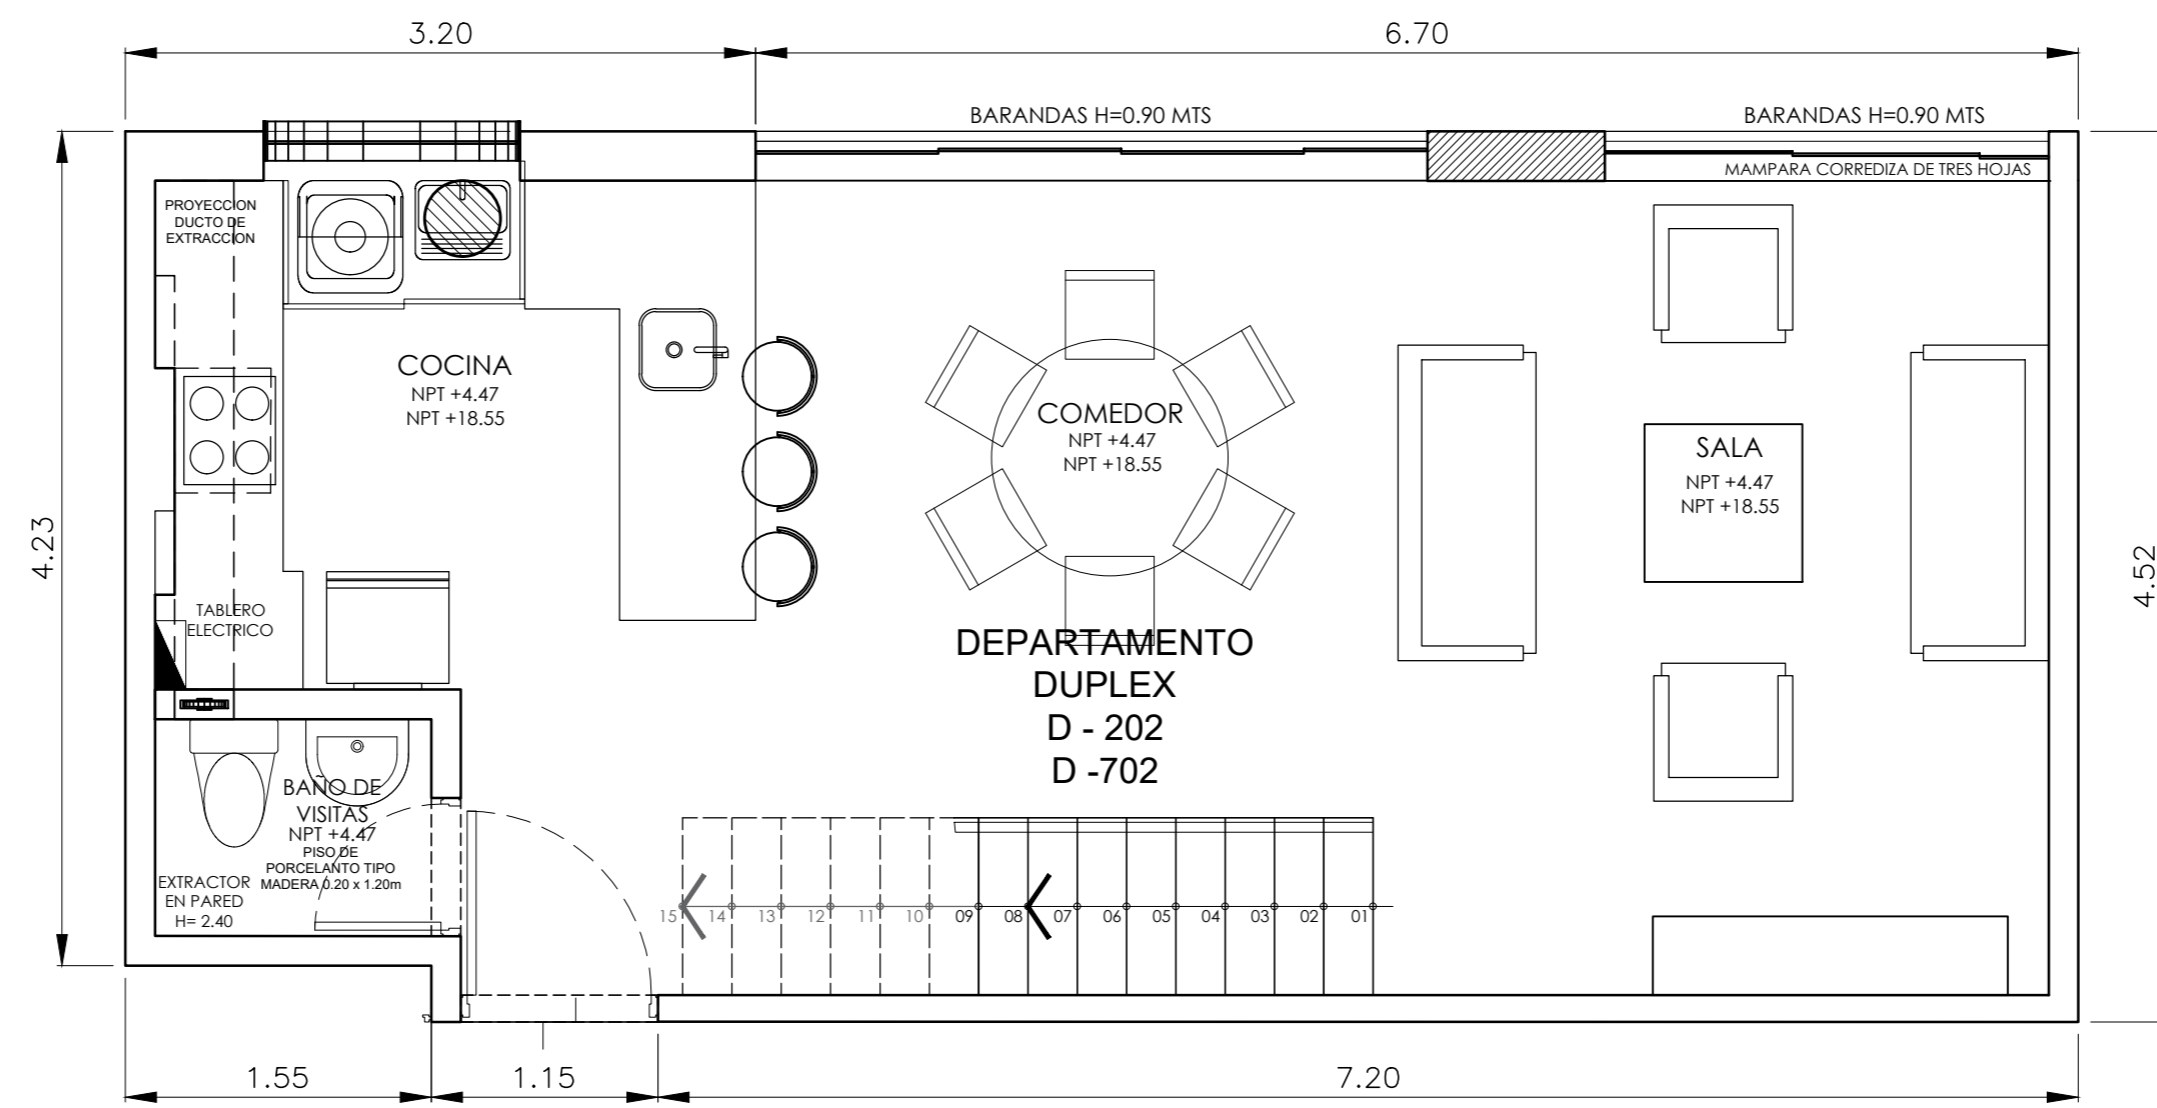

PROYECTO:

R240

EDIFICIO
MULTIFAMILIAR

CALLE EL ROSARIO N° 240
MIRAFLORES - LIMA - PERU

PRIMER NIVEL

SEGUNDO PISO

NIVEL +4.47

PRIMER NIVEL

SÉTIMO PISO

NIVEL +18.55