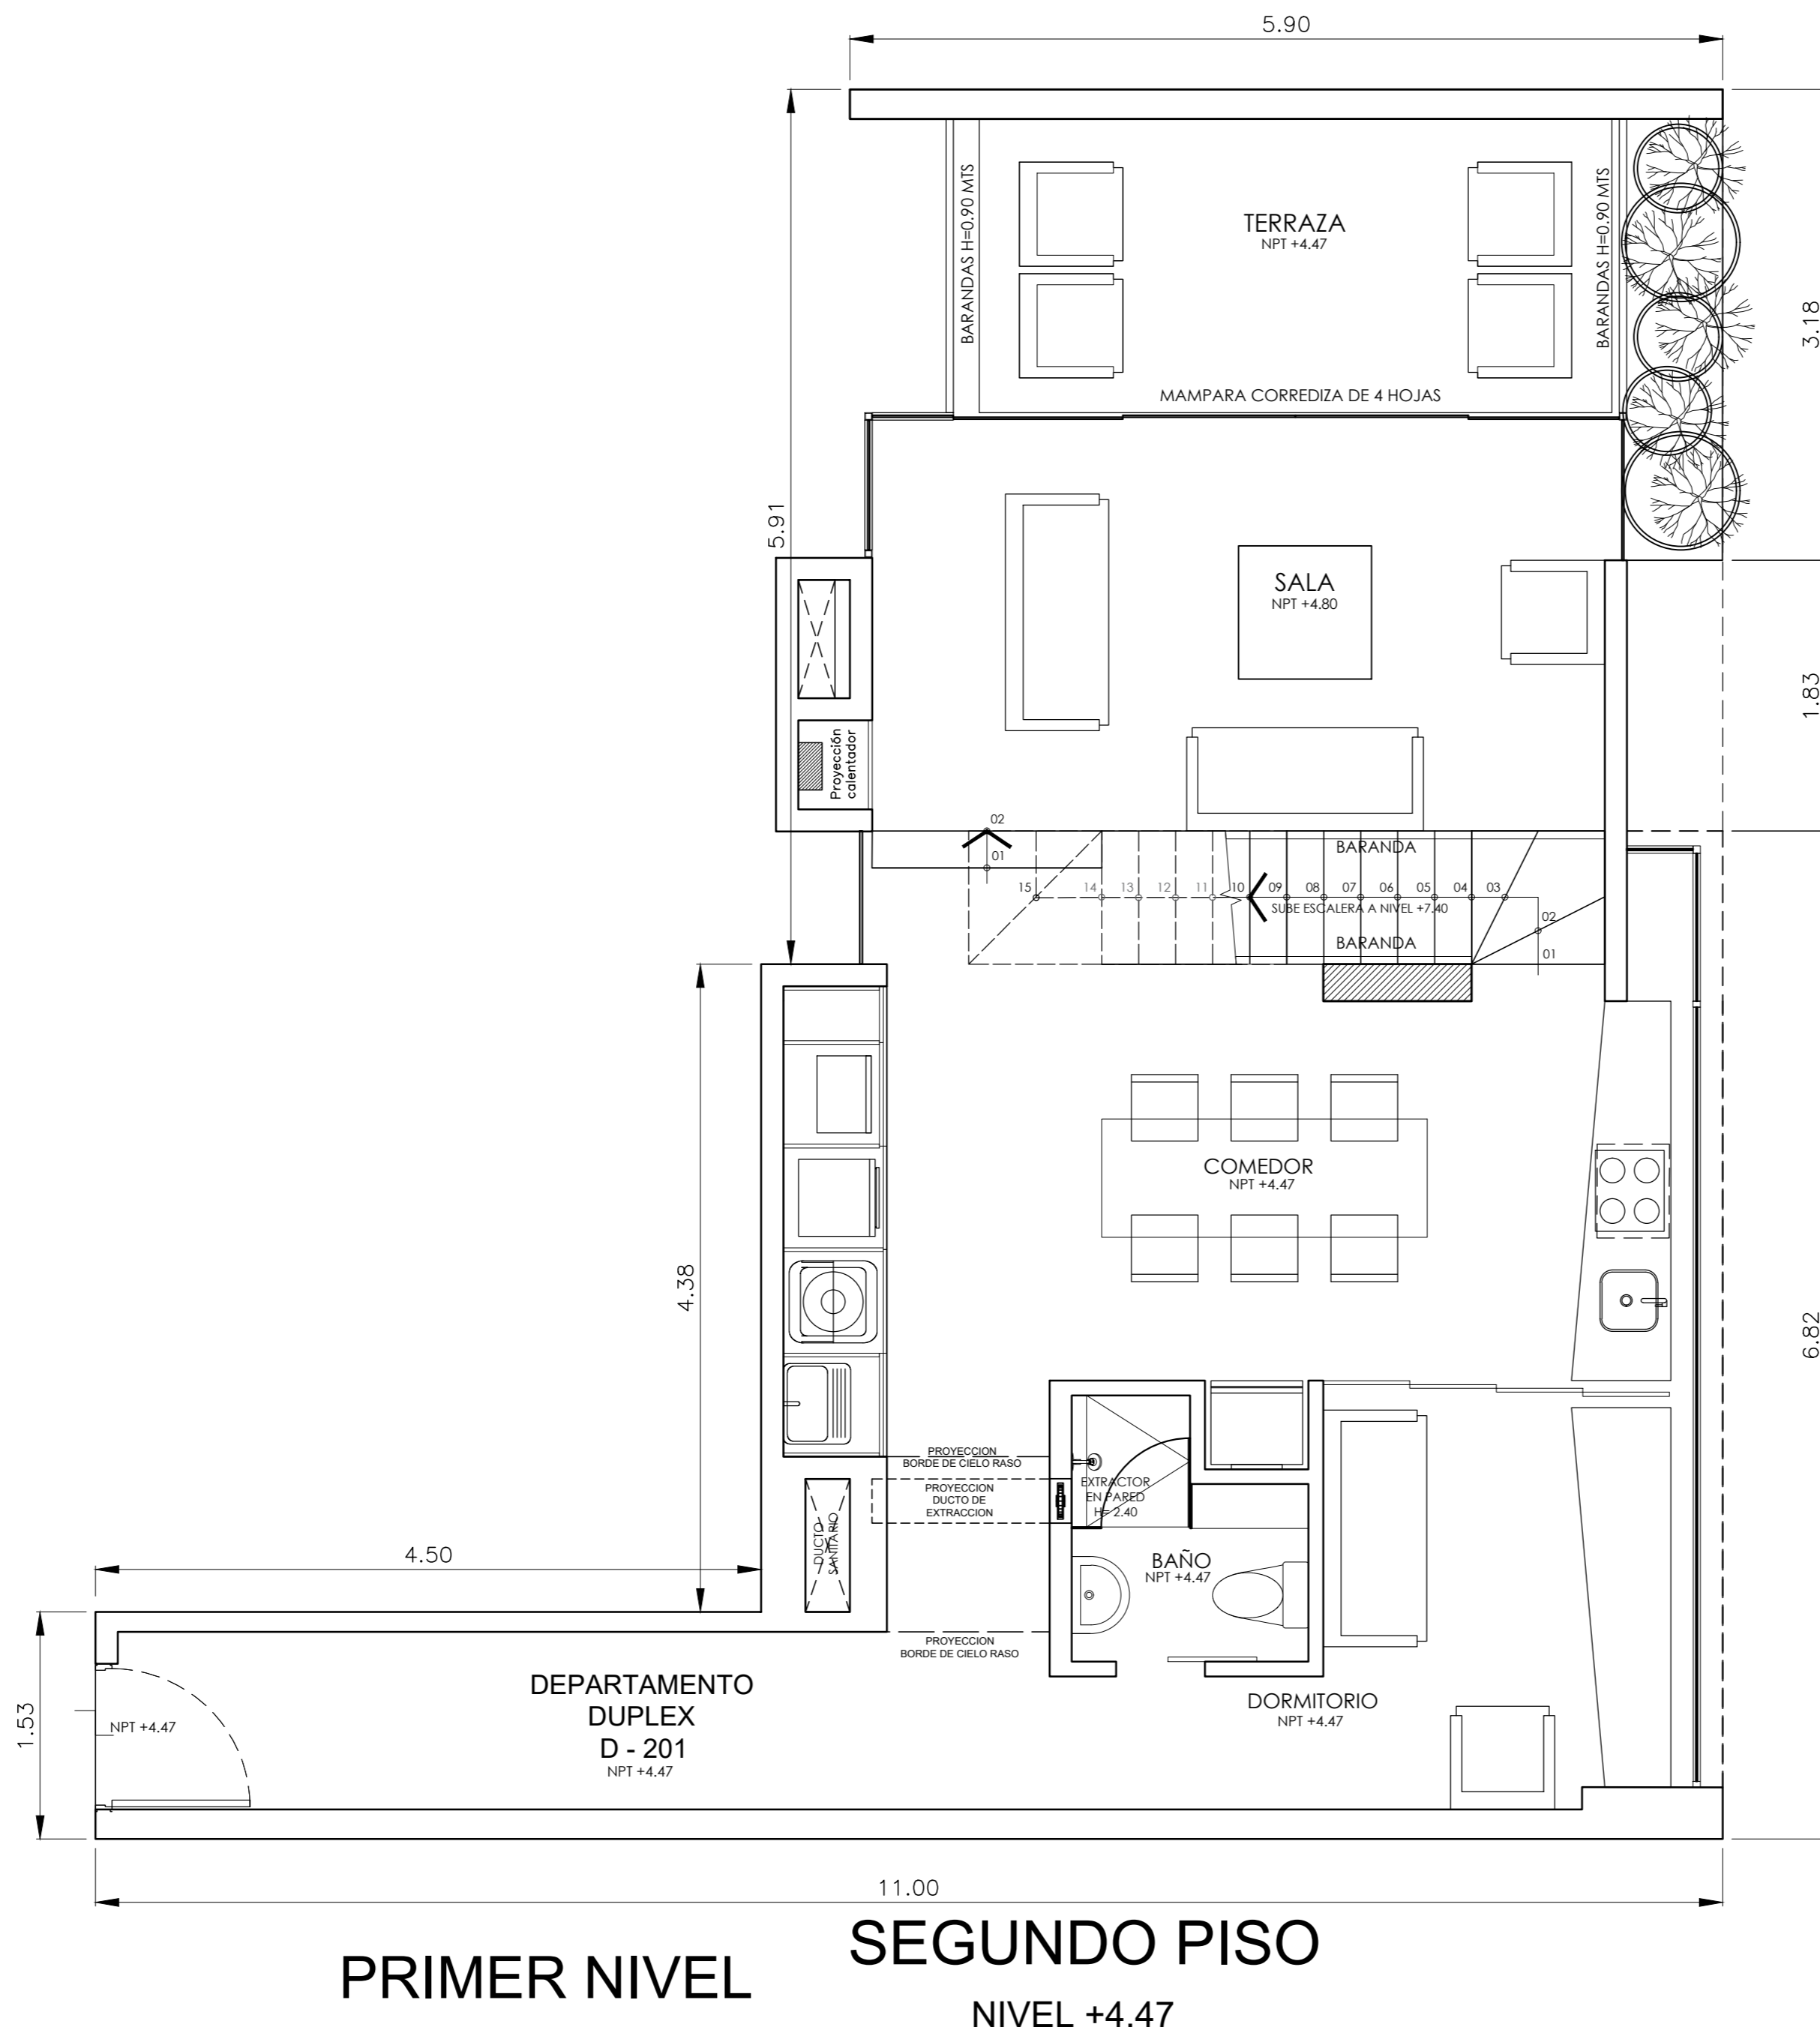

PROYECTO:

R240

EDIFICIO
MULTIFAMILIAR

CALLE EL ROSARIO N° 240
MIRAFLORES - LIMA - PERU

DEPARTAMENTO DÚPLEX - 201

NOTA: TODAS LAS MEDIDAS Y DISTRIBUCIÓN SON APRÓXIMADAS Y ESTÁN SUJETAS A MODIFICACIONES EN OBRA