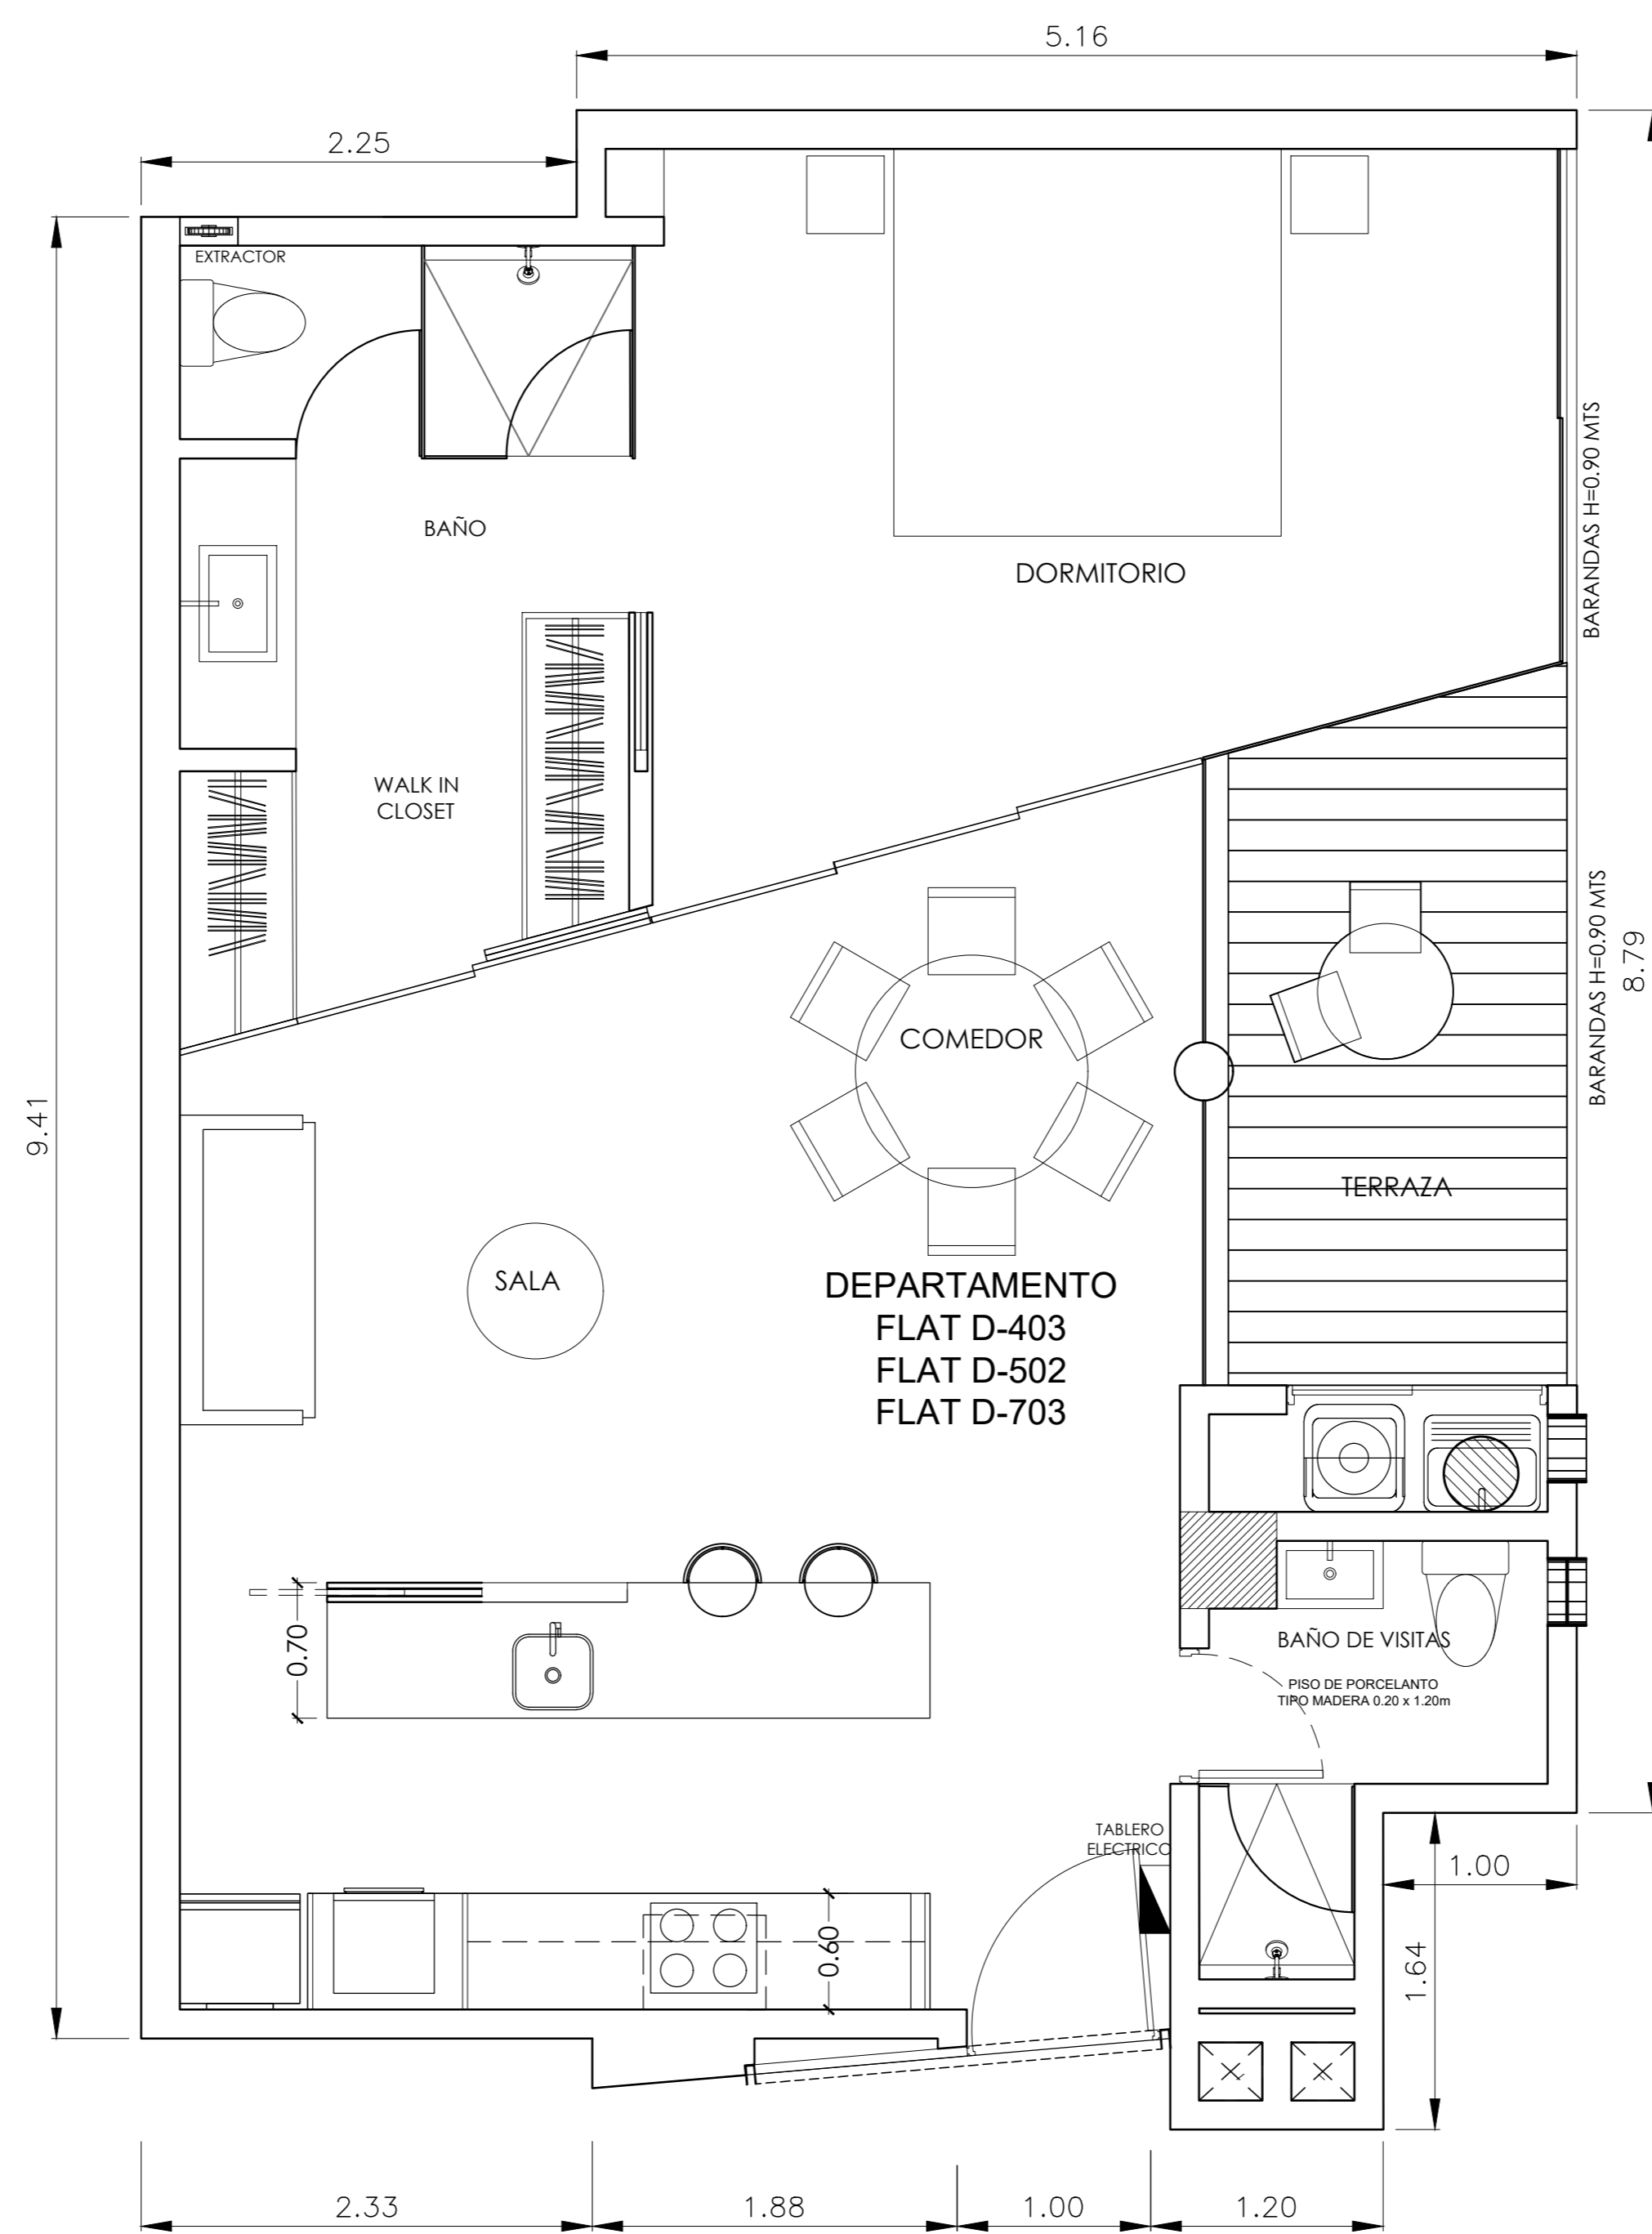

PROYECTO:
R240
EDIFICIO
MULTIFAMILIAR
CALLE EL ROSARIO N° 240
MIRAFLORES - LIMA - PERU

CUARTO PISO	NIVEL +10.00
QUINTO PISO	NIVEL +12.85
SÉTIMO PISO	NIVEL +18.55

DEPARTAMENTO FLAT - 403
DEPARTAMENTO FLAT - 502
DEPARTAMENTO FLAT - 703

NOTA: TODAS LAS MEDIDAS Y DISTRIBUCIÓN SON APRÓXIMADAS Y ESTÁN SUJETAS A MODIFICACIONES EN OBRA