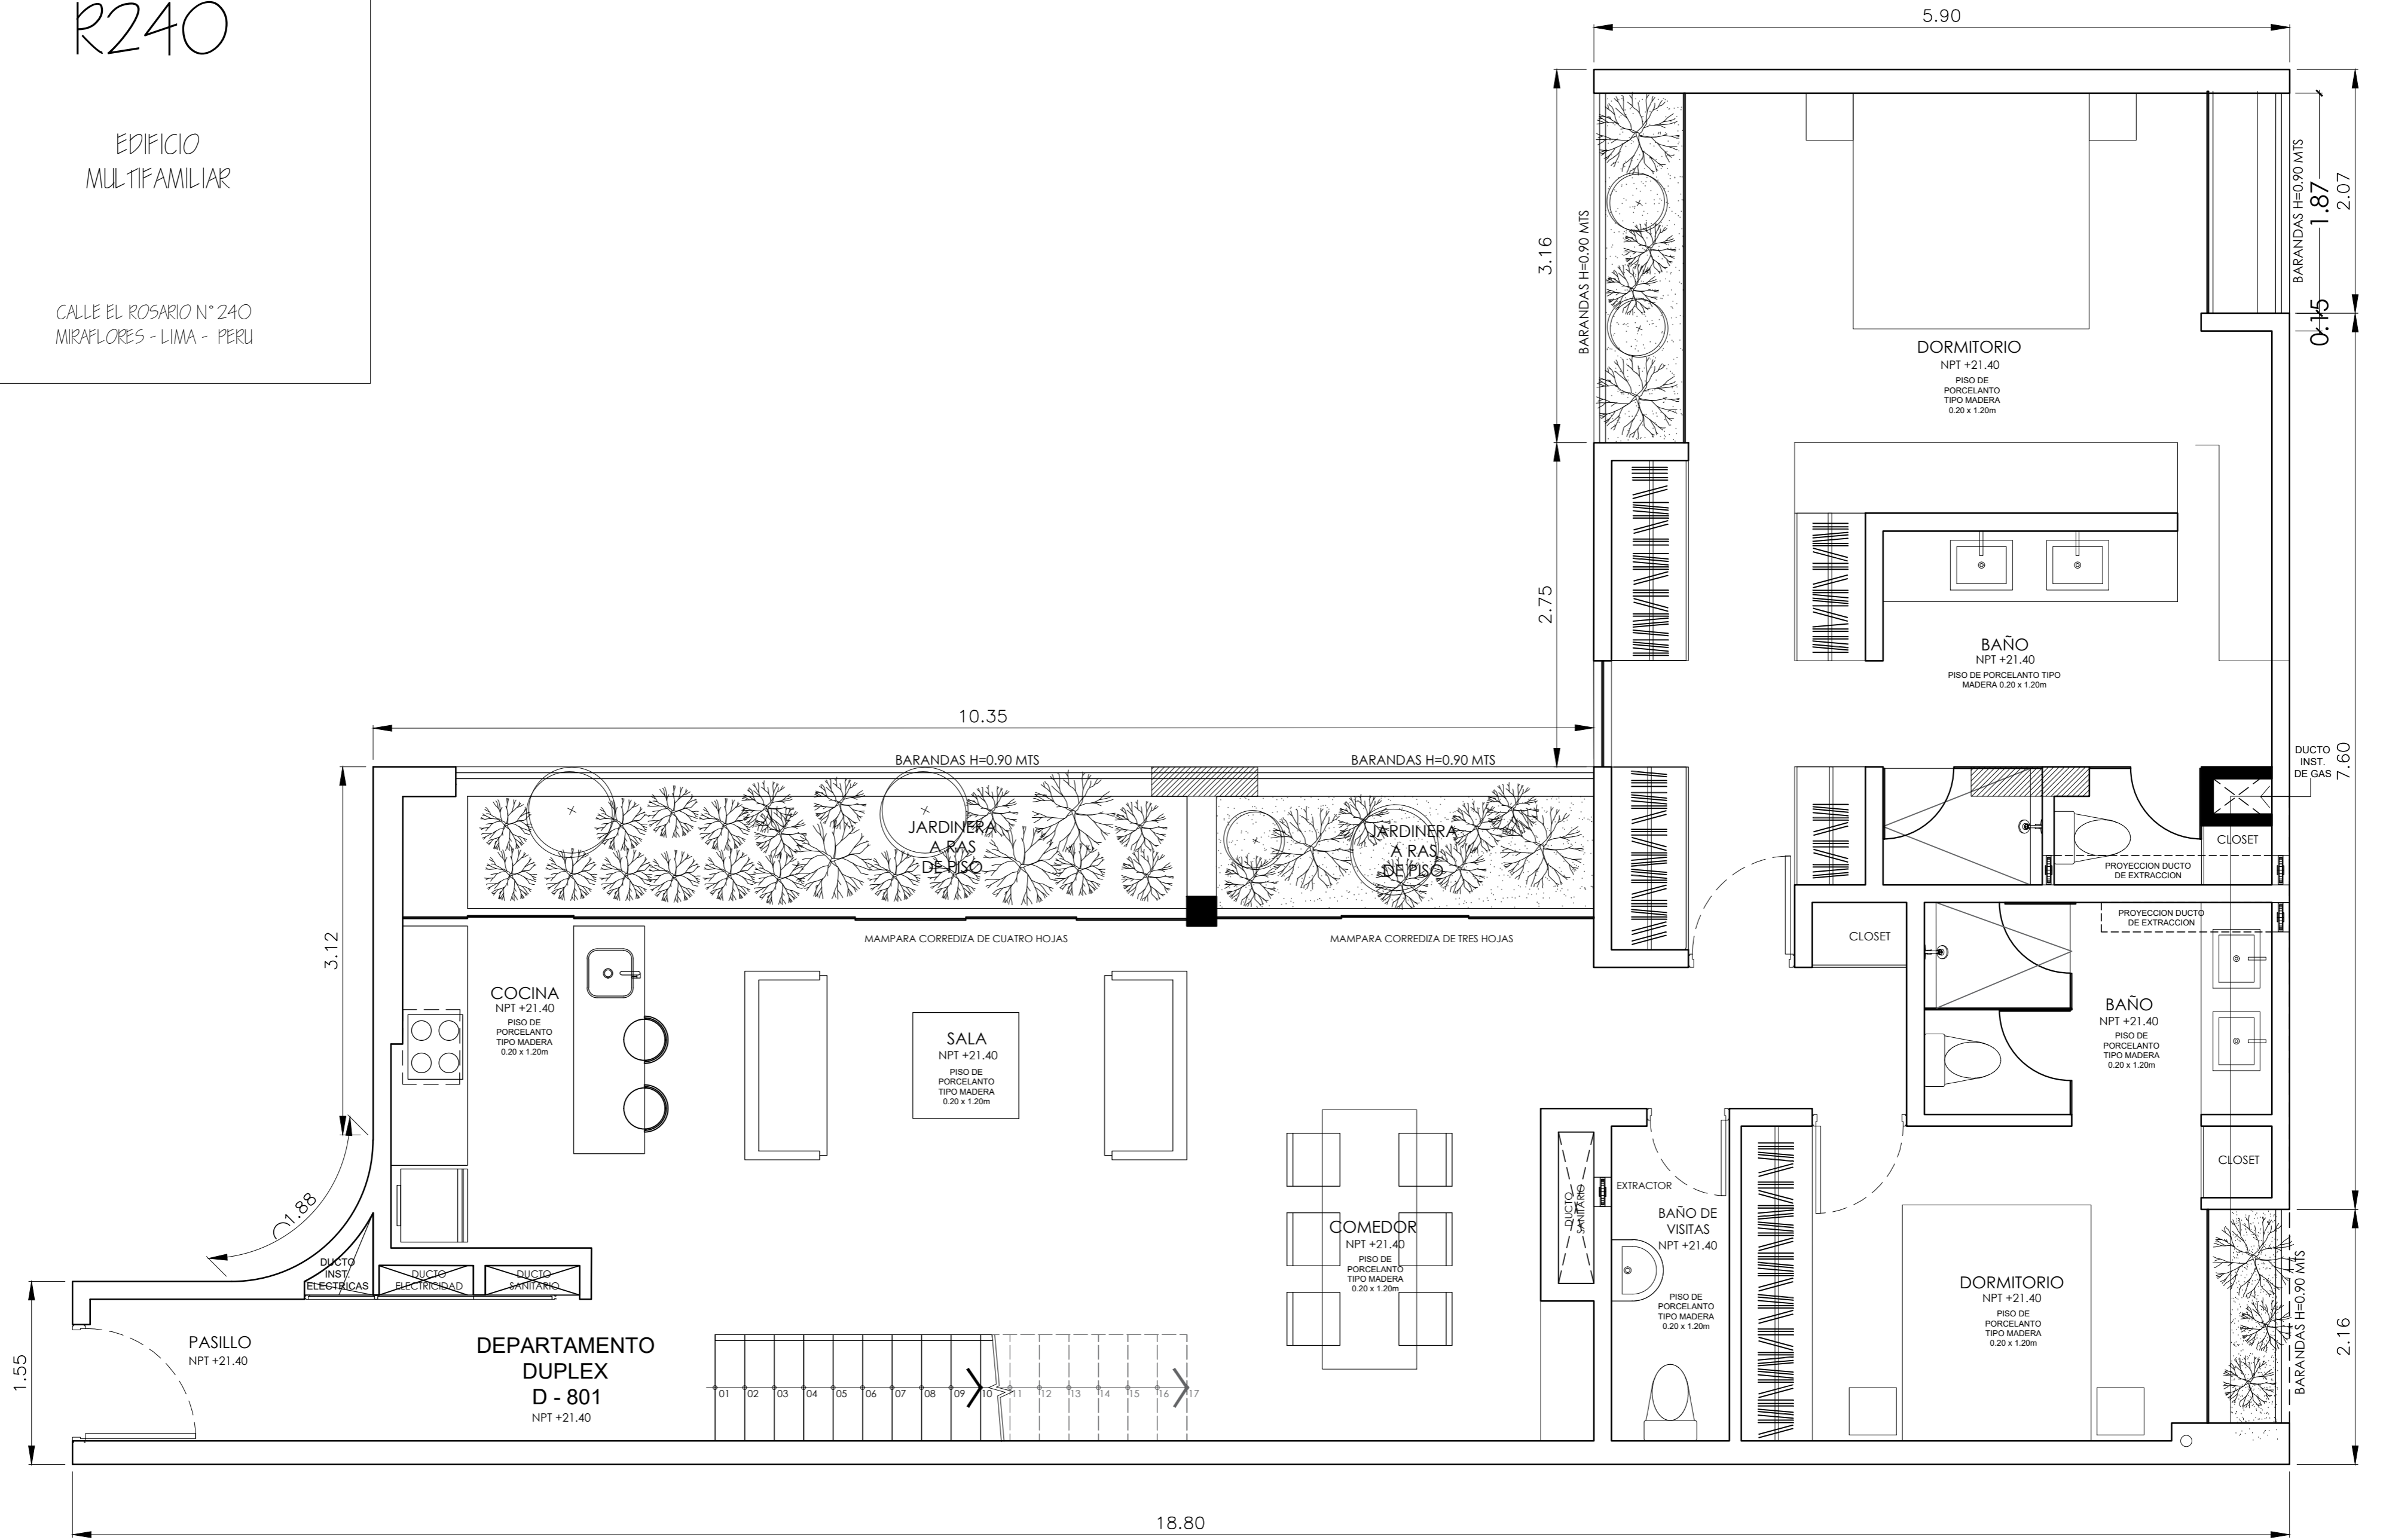

PROYECTO:
R240
EDIFICIO
MULTIFAMILIAR
CALLE EL ROSARIO N° 240
MIRAFLORES - LIMA - PERU

PRIMER NIVEL
OCTAVO PISO
NIVEL +21.40