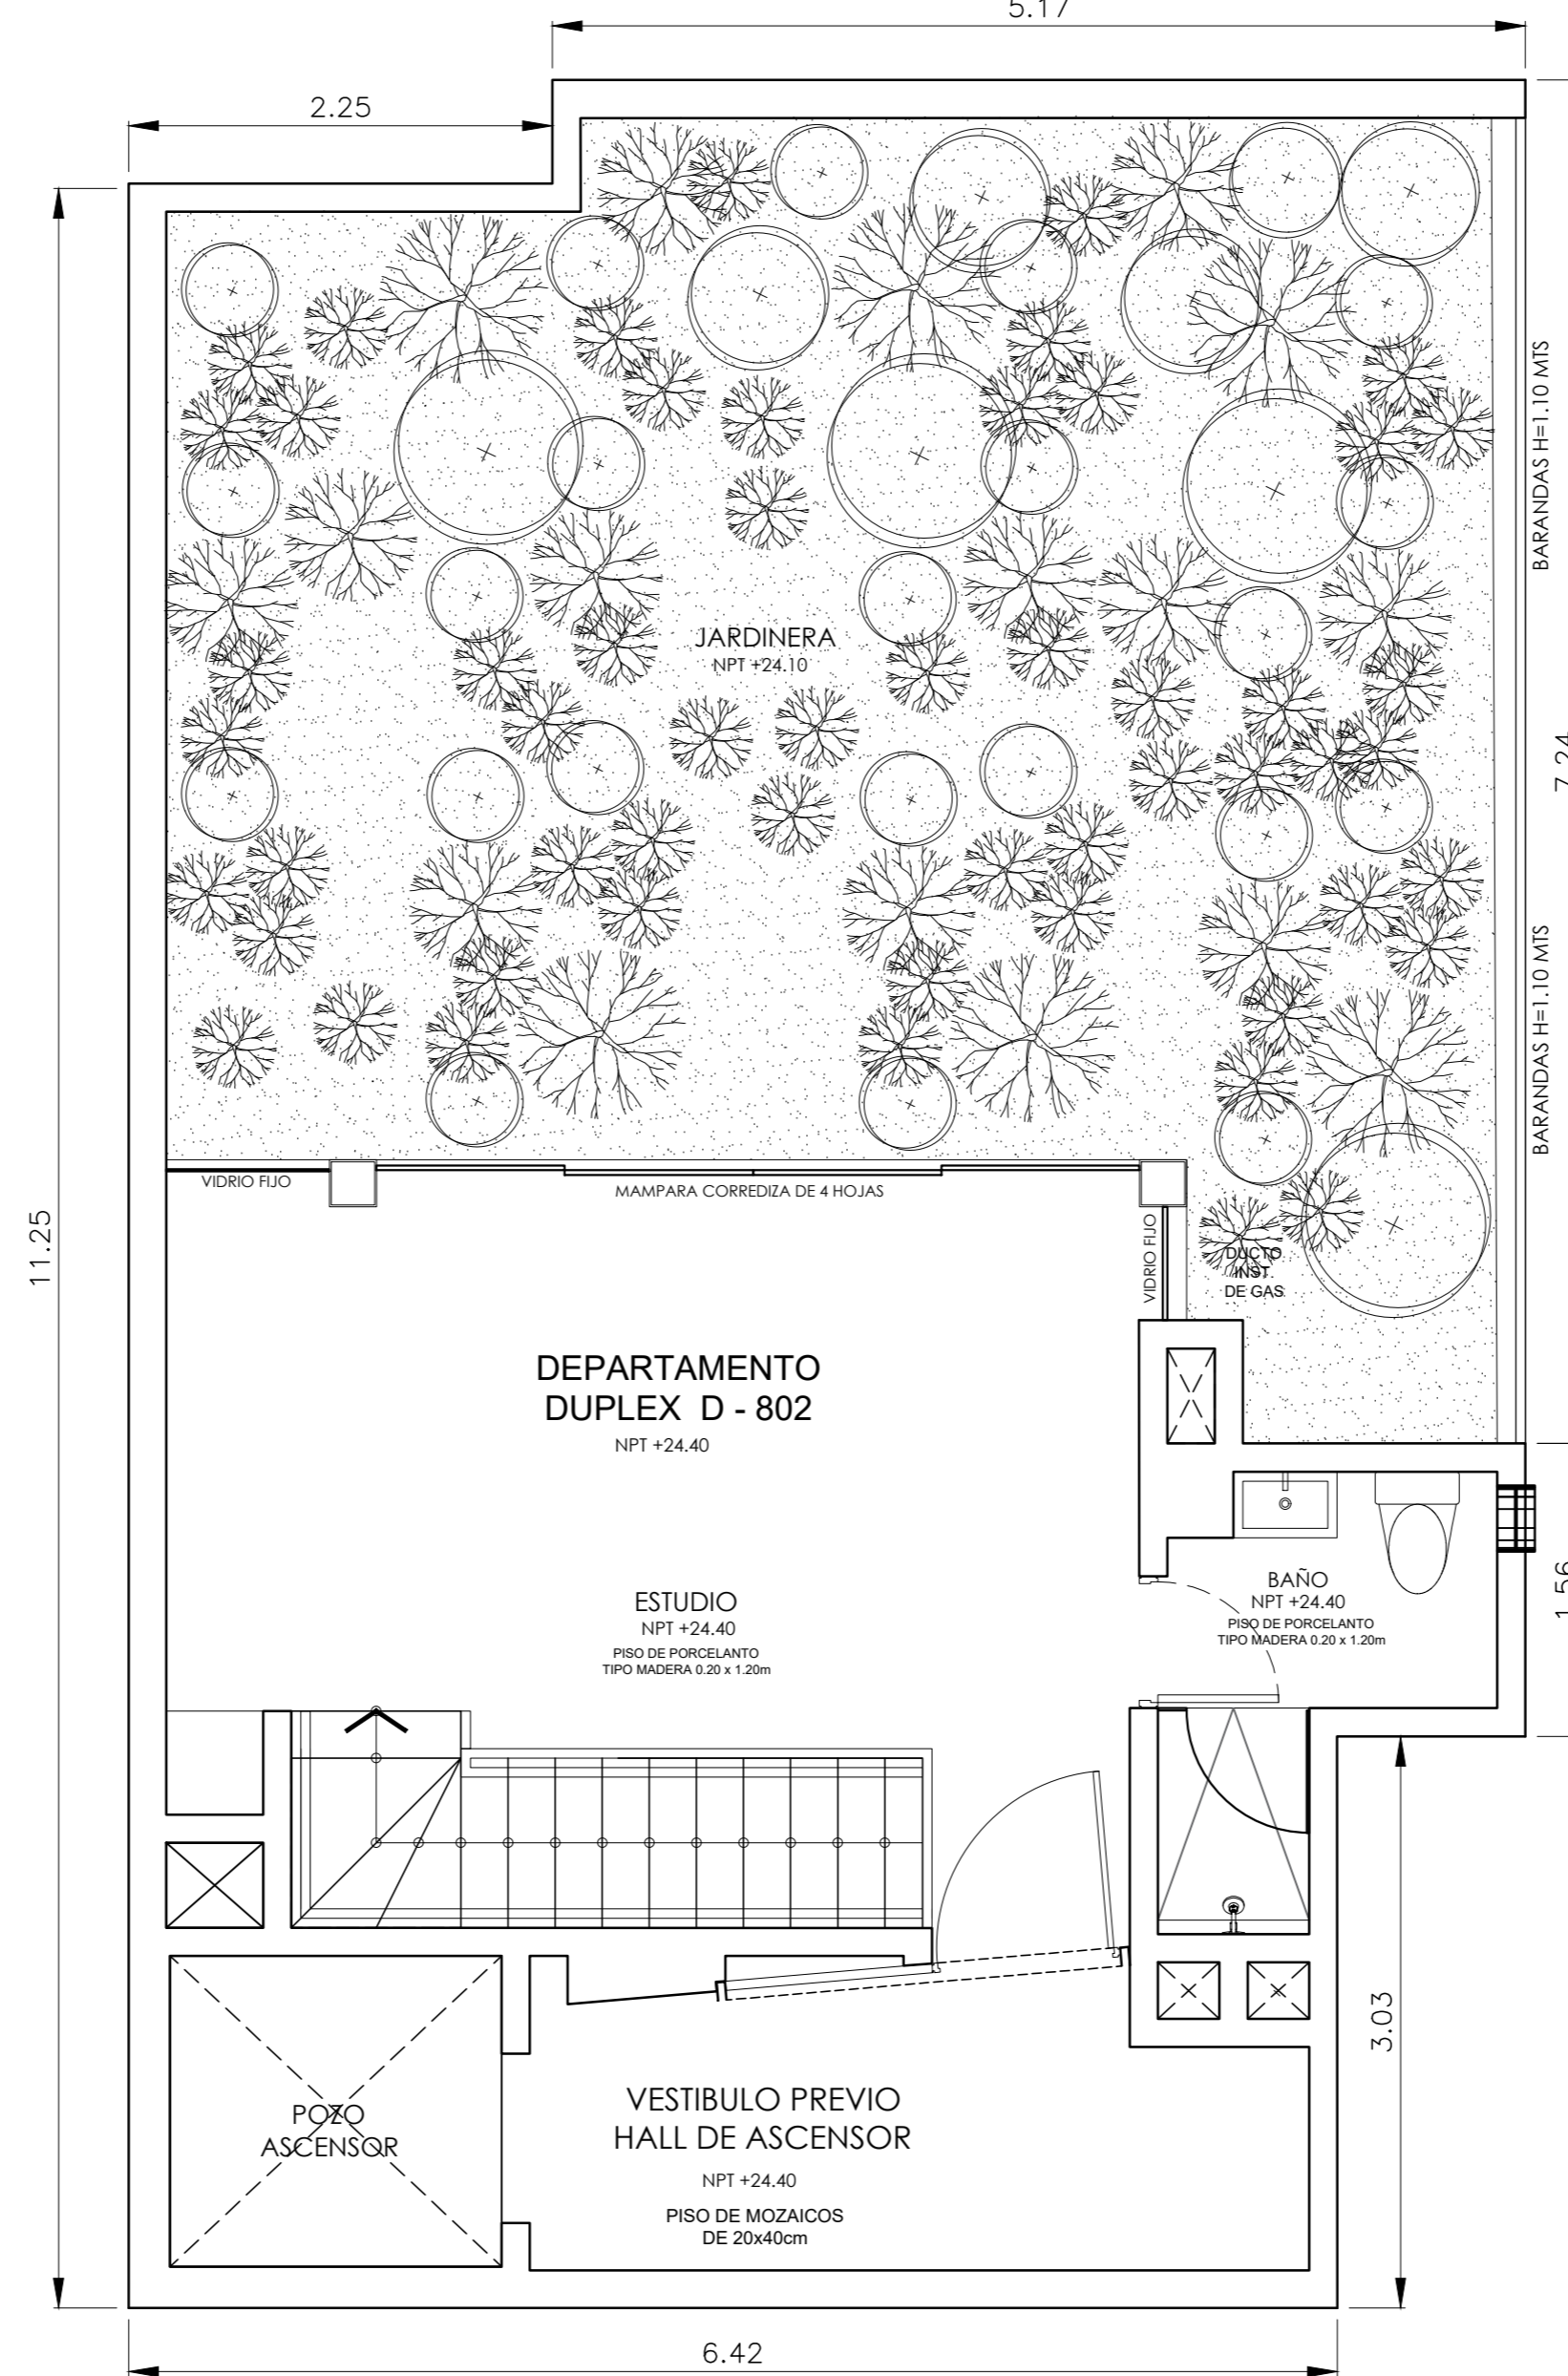

SEGUNDO NIVEL   **AZOTEA**
NIVEL +24.40

DEPARTAMENTO DÚPLEX - 802

NOTA: TODAS LAS MEDIDAS Y DISTRIBUCIÓN SON APROXIMADAS Y ESTÁN SUJETAS A MODIFICACIONES EN OBRA