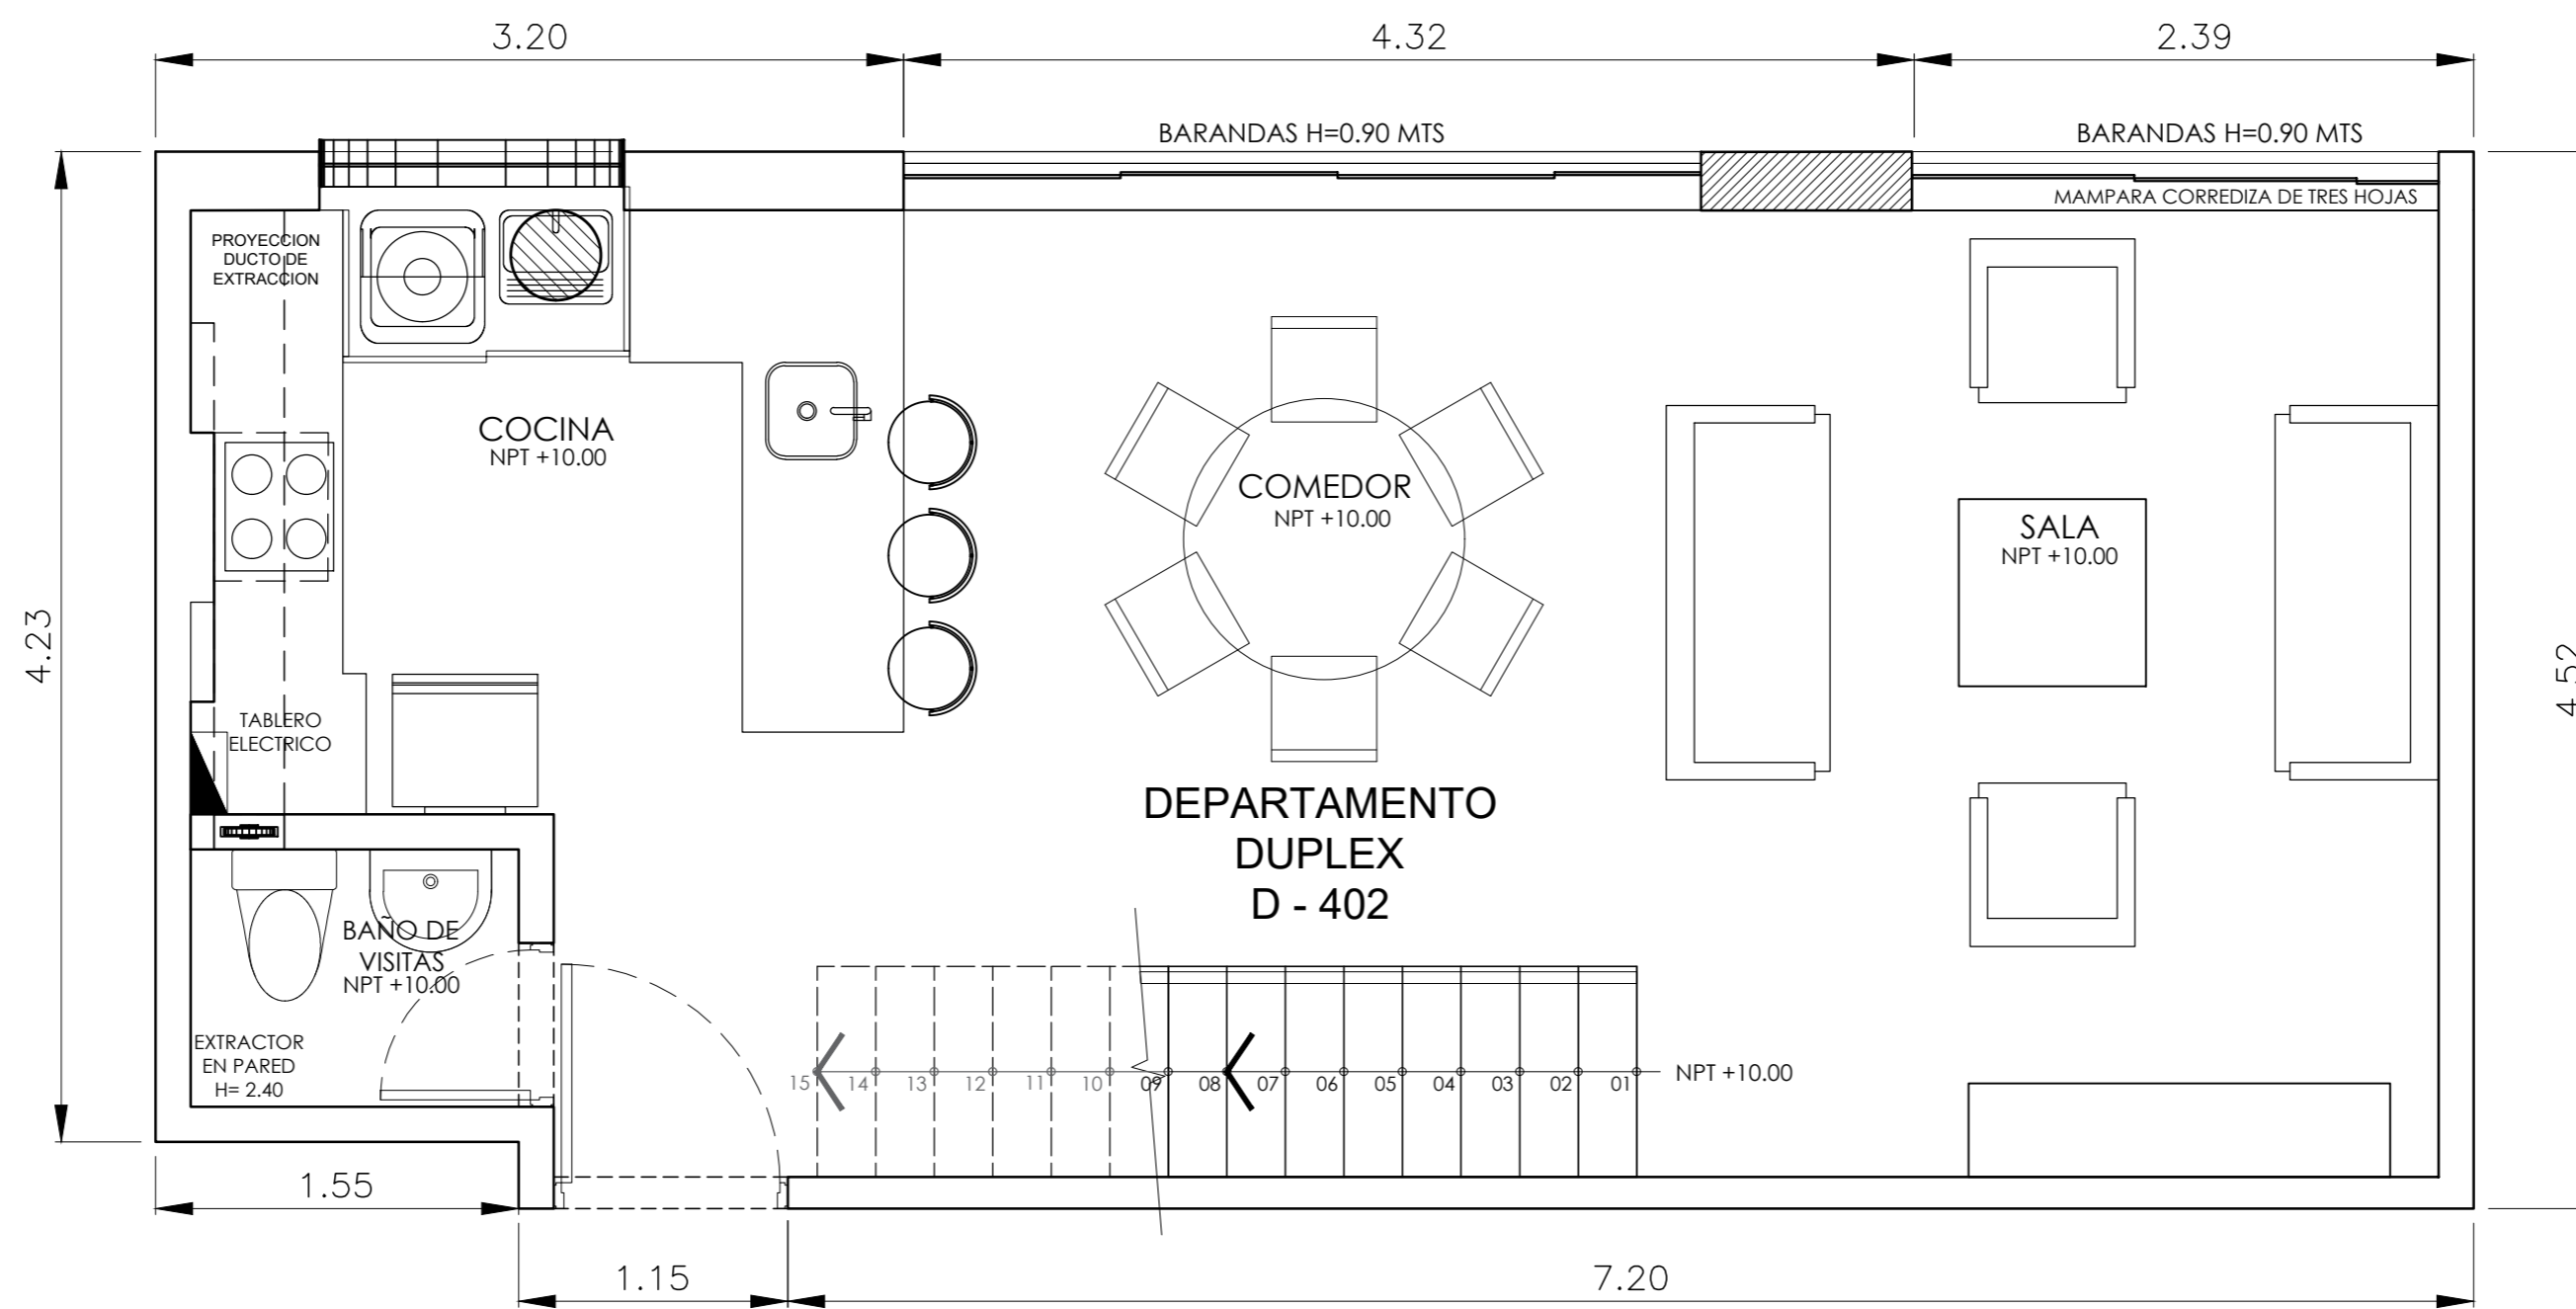

PROYECTO:
R240
EDIFICIO
MULTIFAMILIAR
CALLE EL ROSARIO N° 240
MIRAFLORES - LIMA - PERU

PRIMER NIVEL **CUARTO PISO**
NIVEL +10.00