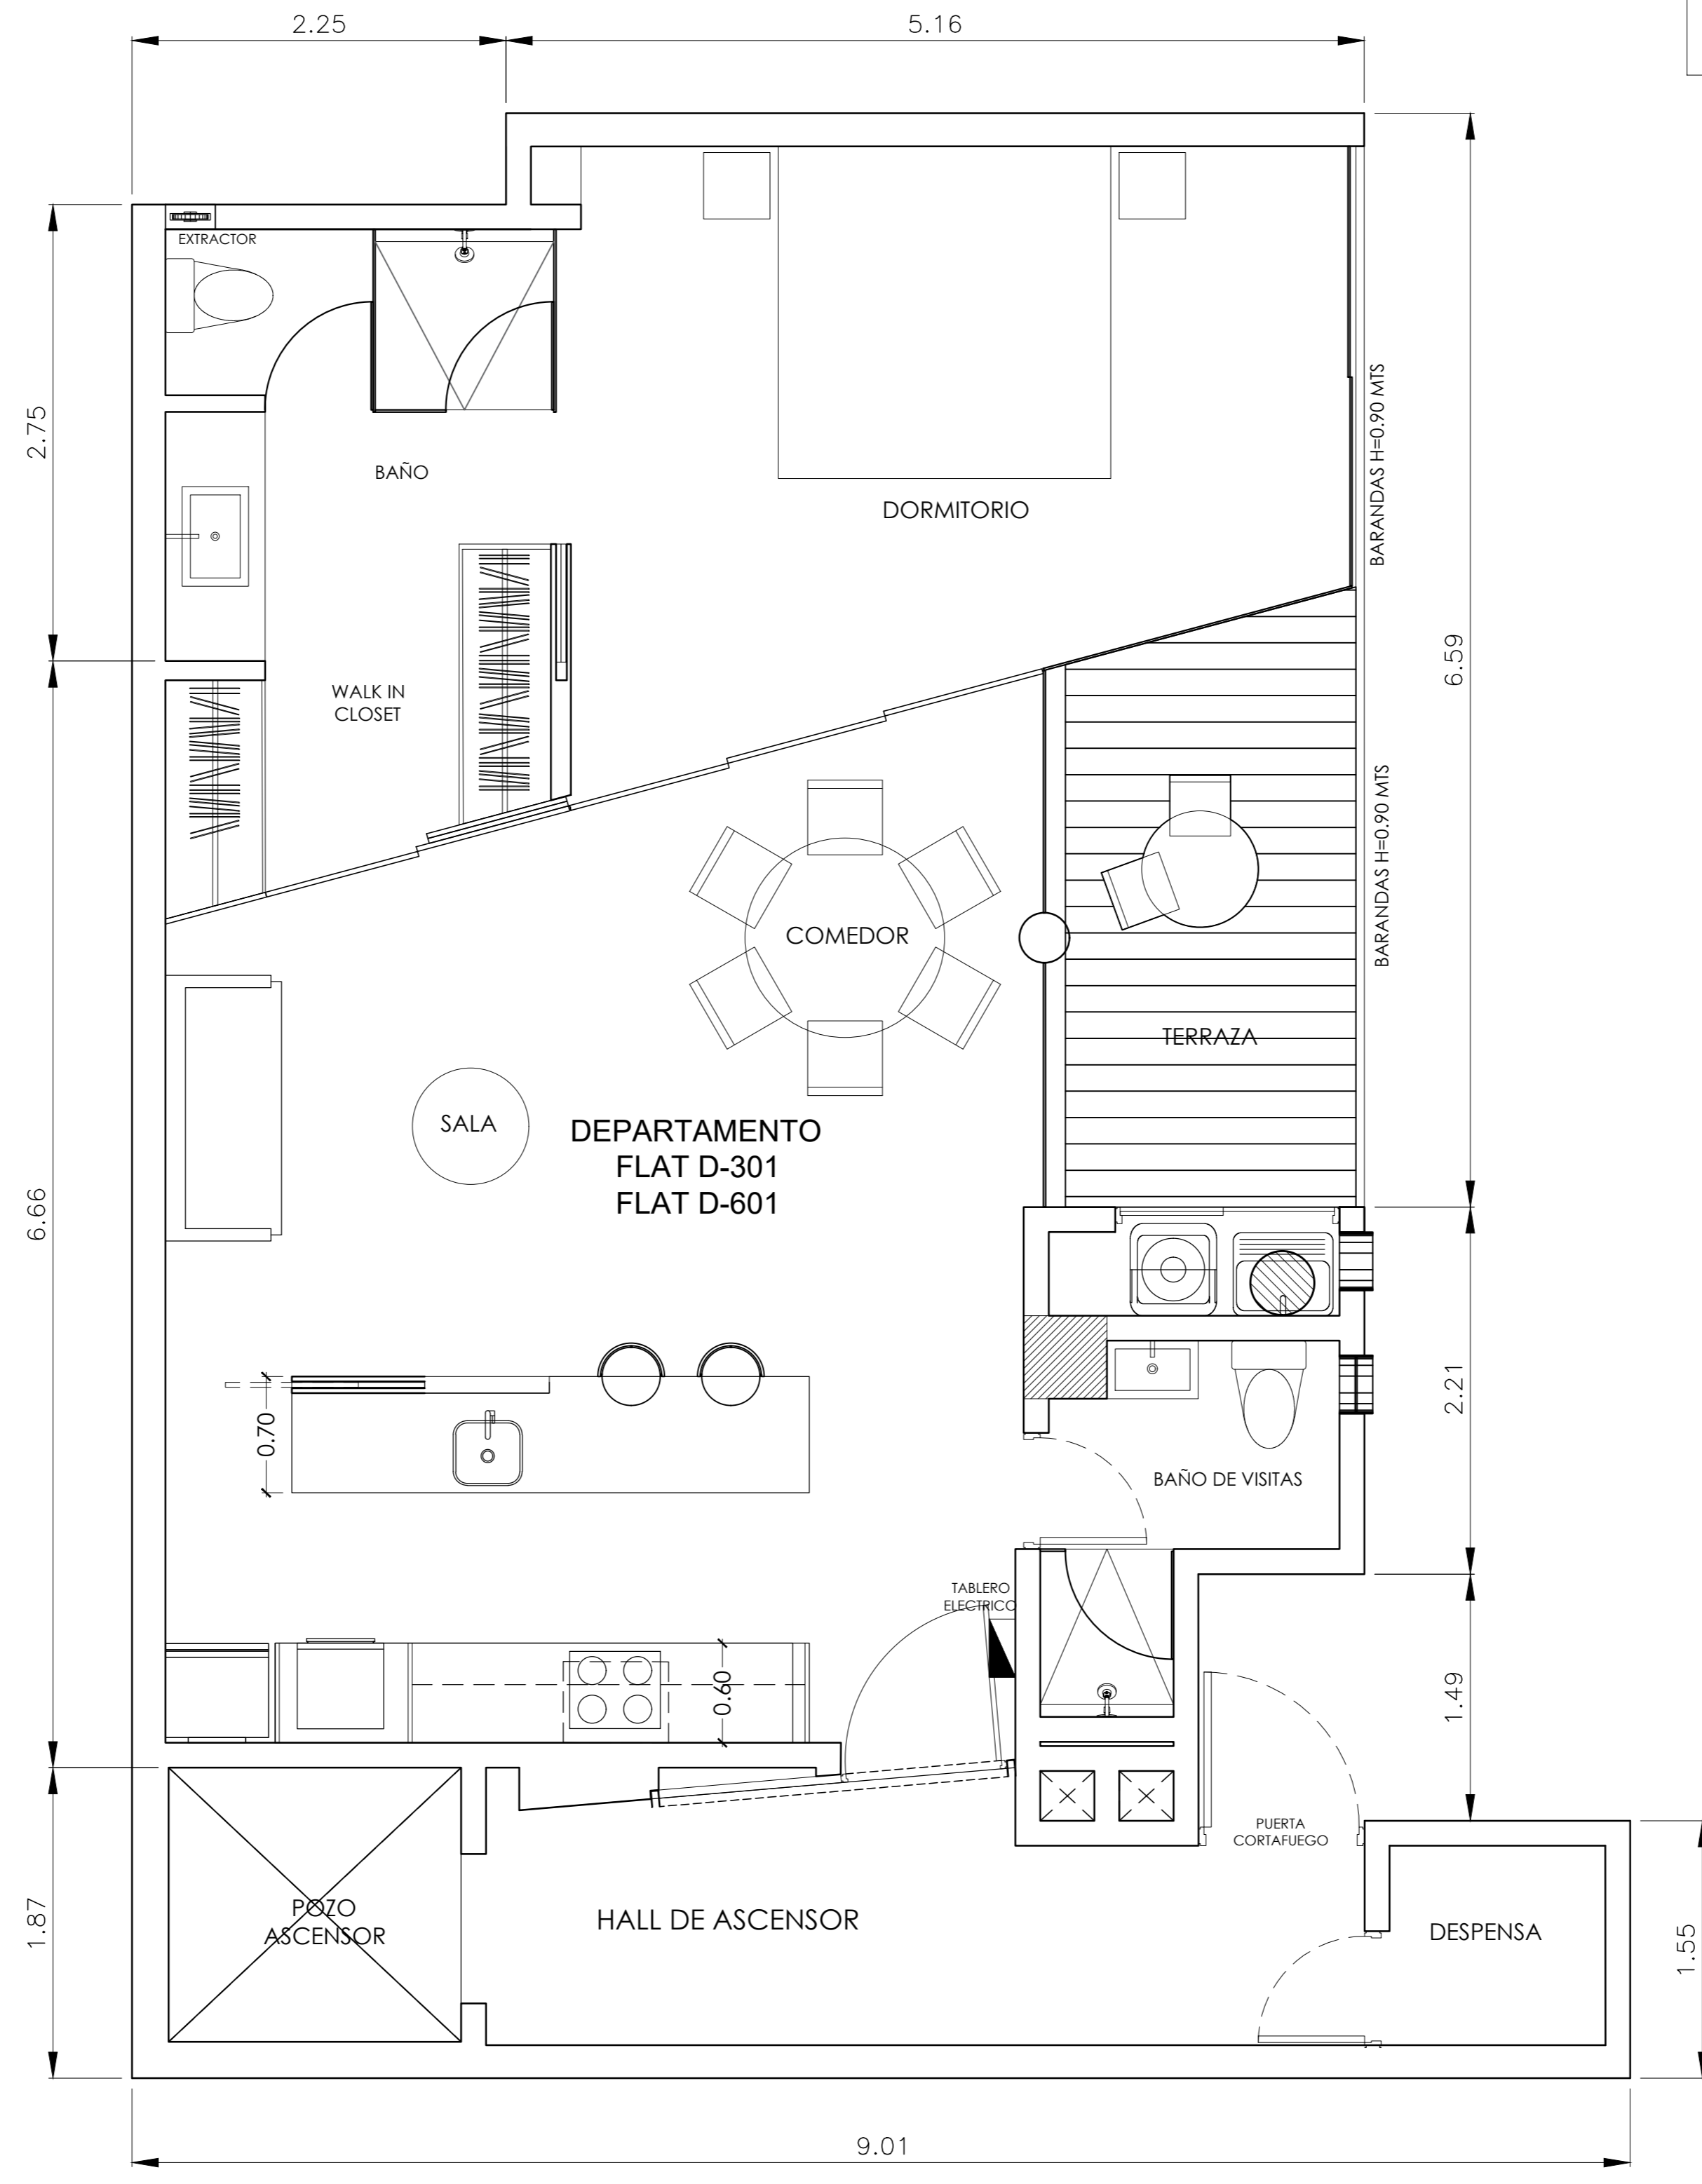

PROYECTO:
R240
EDIFICIO
MULTIFAMILIAR
CALLE EL ROSARIO N° 240
MIRAFLORES - LIMA - PERU

TERCER PISO   NIVEL +7.15
SEXTO PISO   NIVEL +15.70

DEPARTAMENTO FLAT - 301
DEPARTAMENTO FLAT - 601

NOTA: TODAS LAS MEDIDAS Y DISTRIBUCIÓN SON APRÓXIMADAS Y ESTÁN SUJETAS A MODIFICACIONES EN OBRA