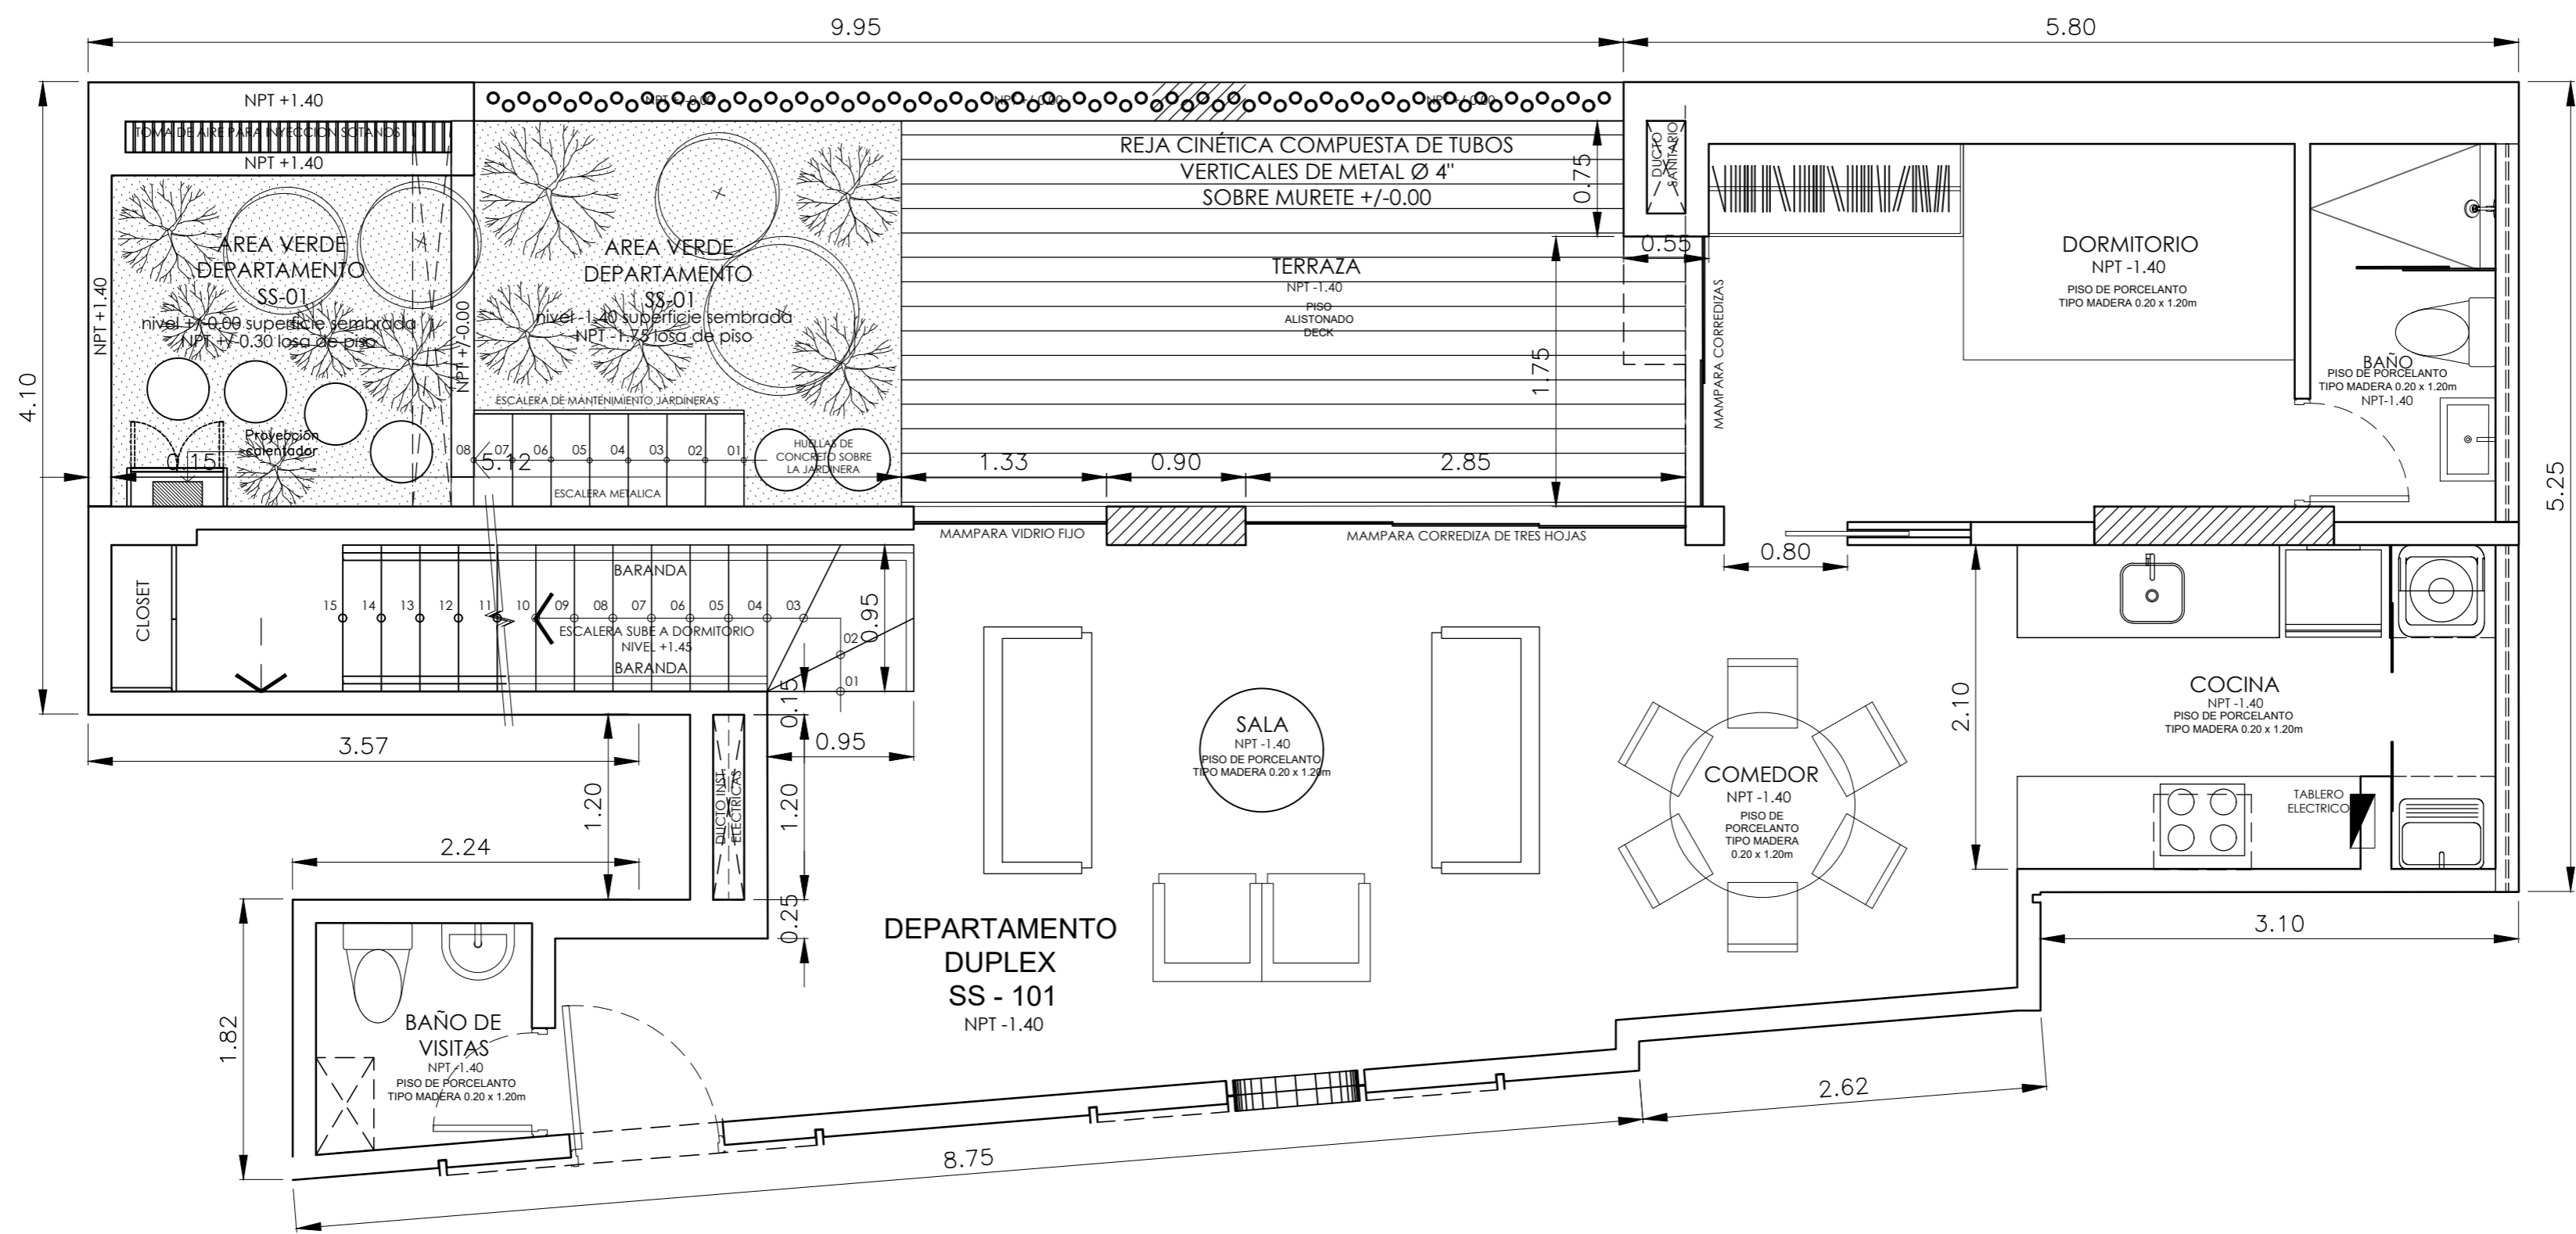

PROYECTO:

R240

EDIFICIO
MULTIFAMILIAR

CALLE EL ROSARIO N° 240
MIRAFLORES - LIMA - PERU

PRIMER NIVEL SEMISÓTANO
NIVEL - 1.40