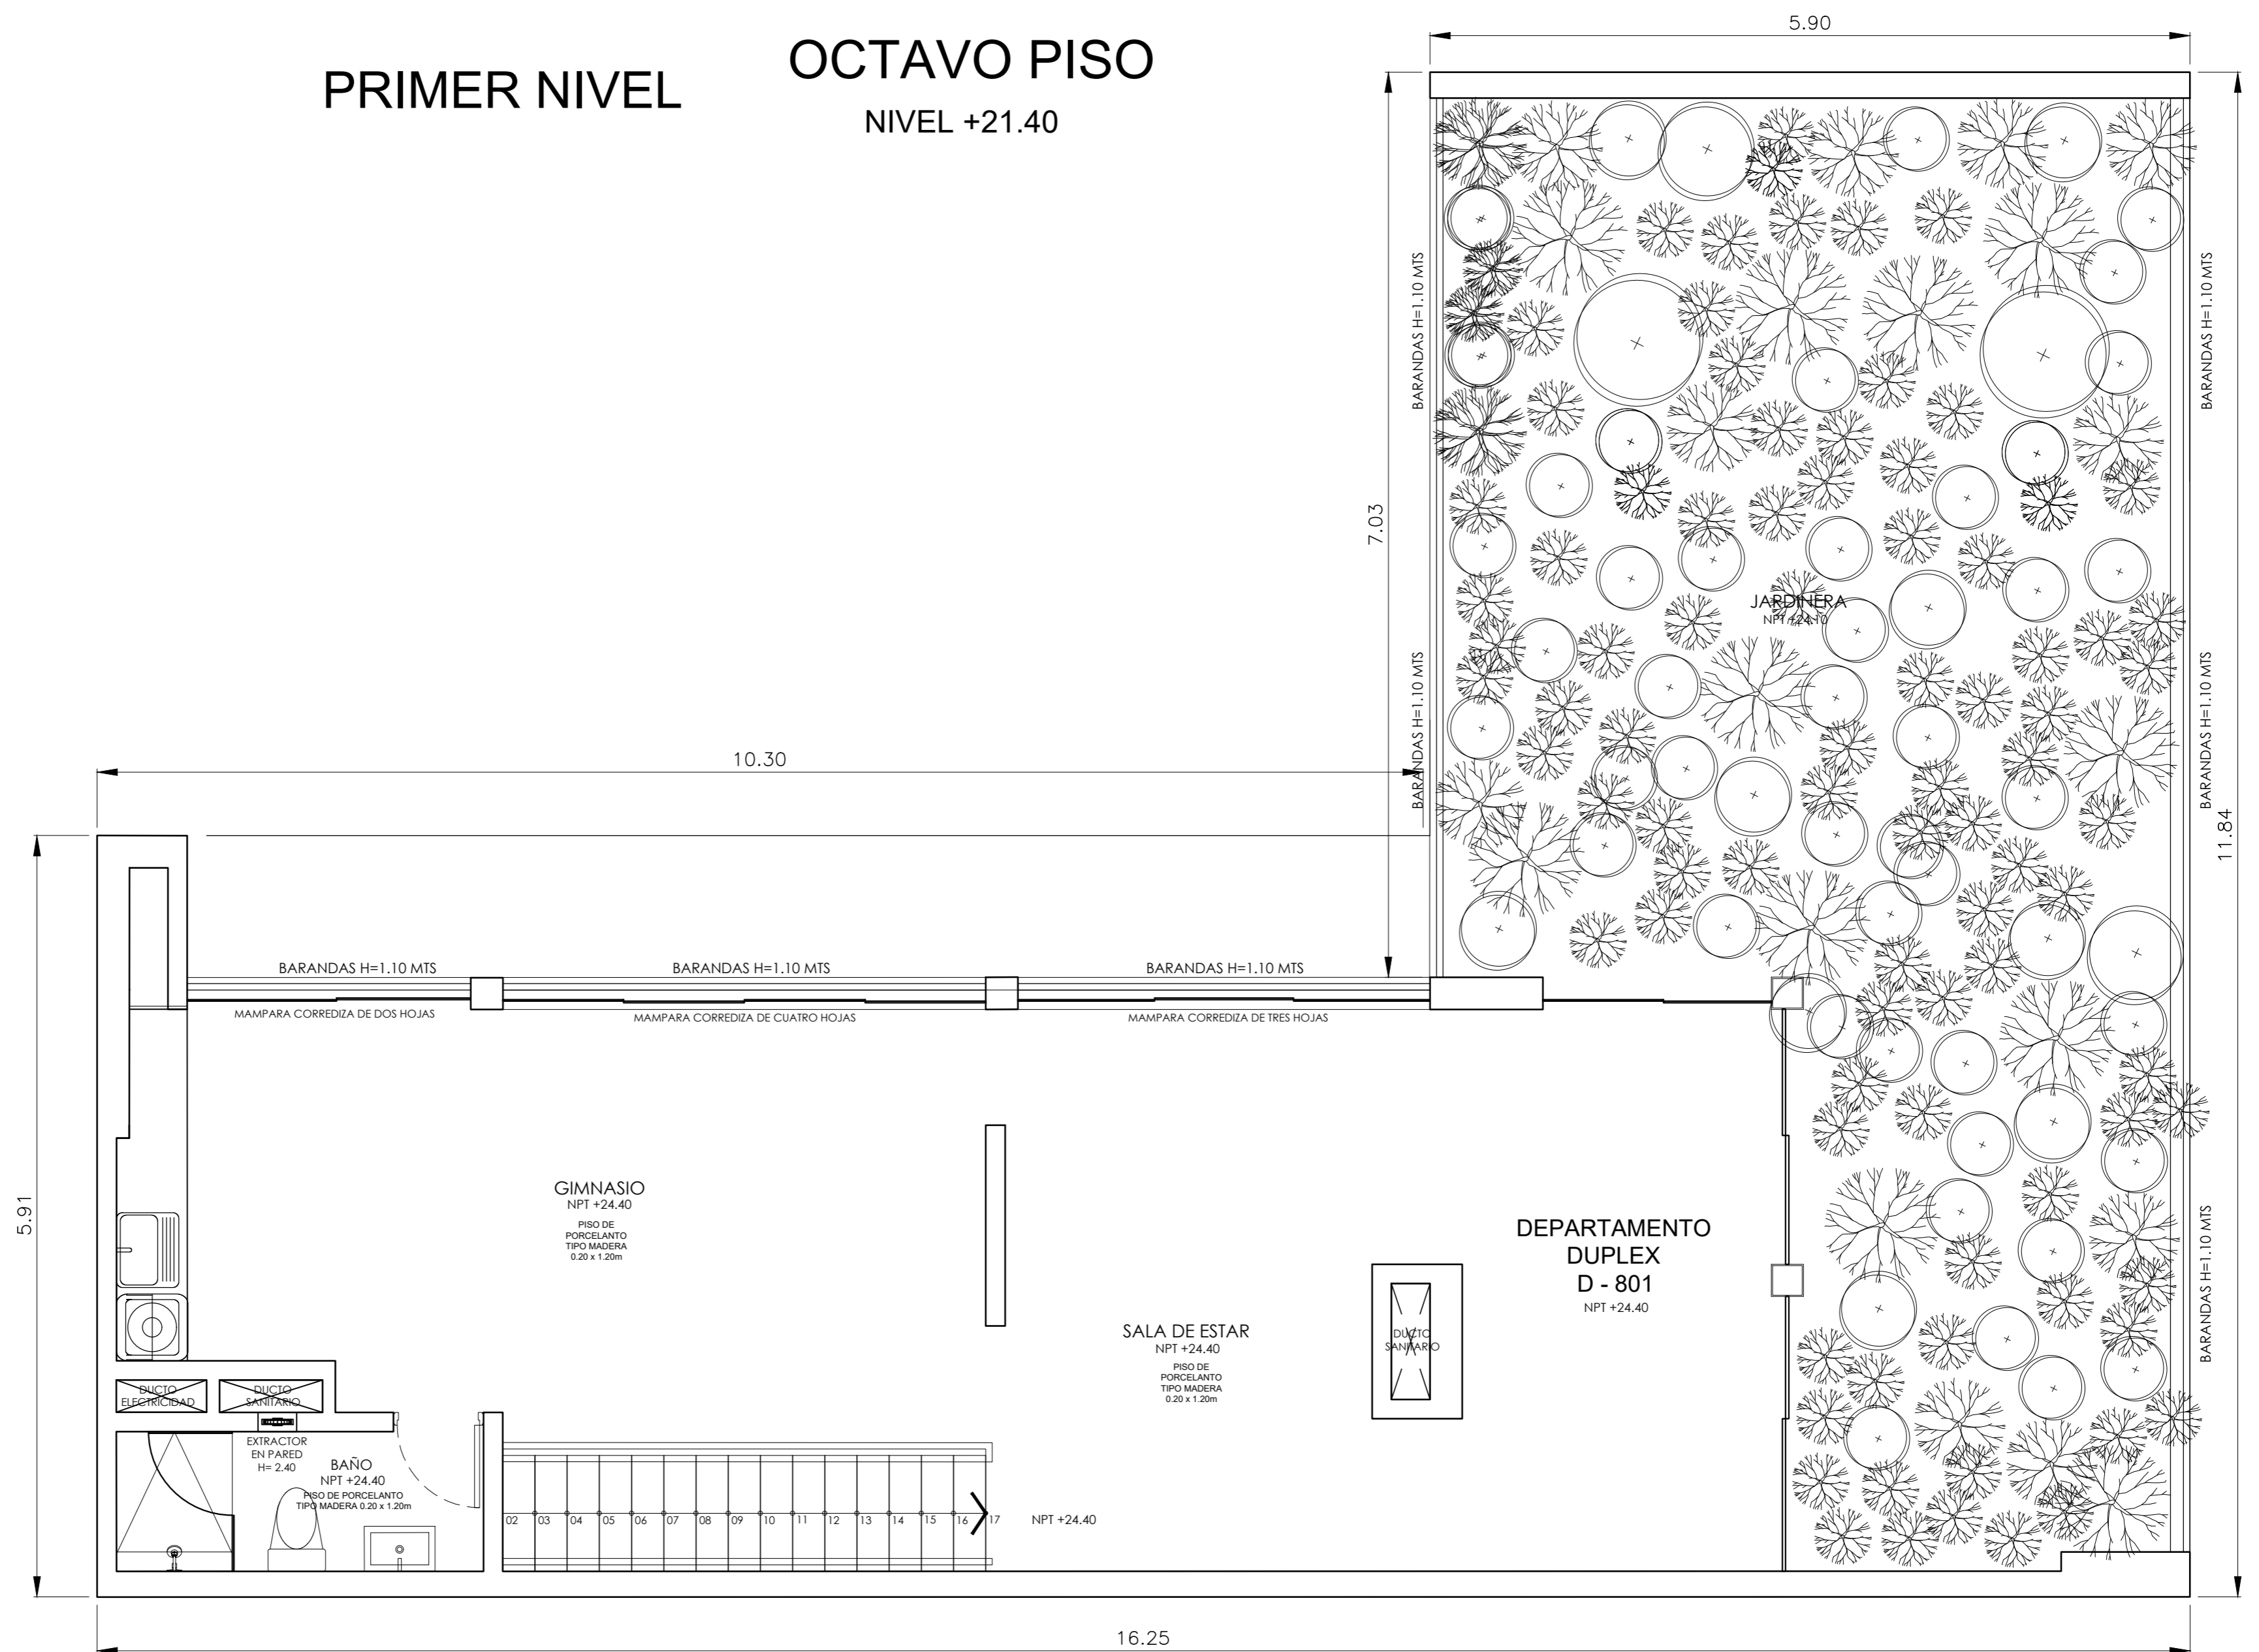

SEGUNDO NIVEL
AZOTEA
NIVEL +24.40

DEPARTAMENTO DÚPLEX - 801

NOTA: TODAS LAS MEDIDAS Y DISTRIBUCIÓN SON APROXIMADAS Y ESTÁN SUJETAS A MODIFICACIONES EN OBRA