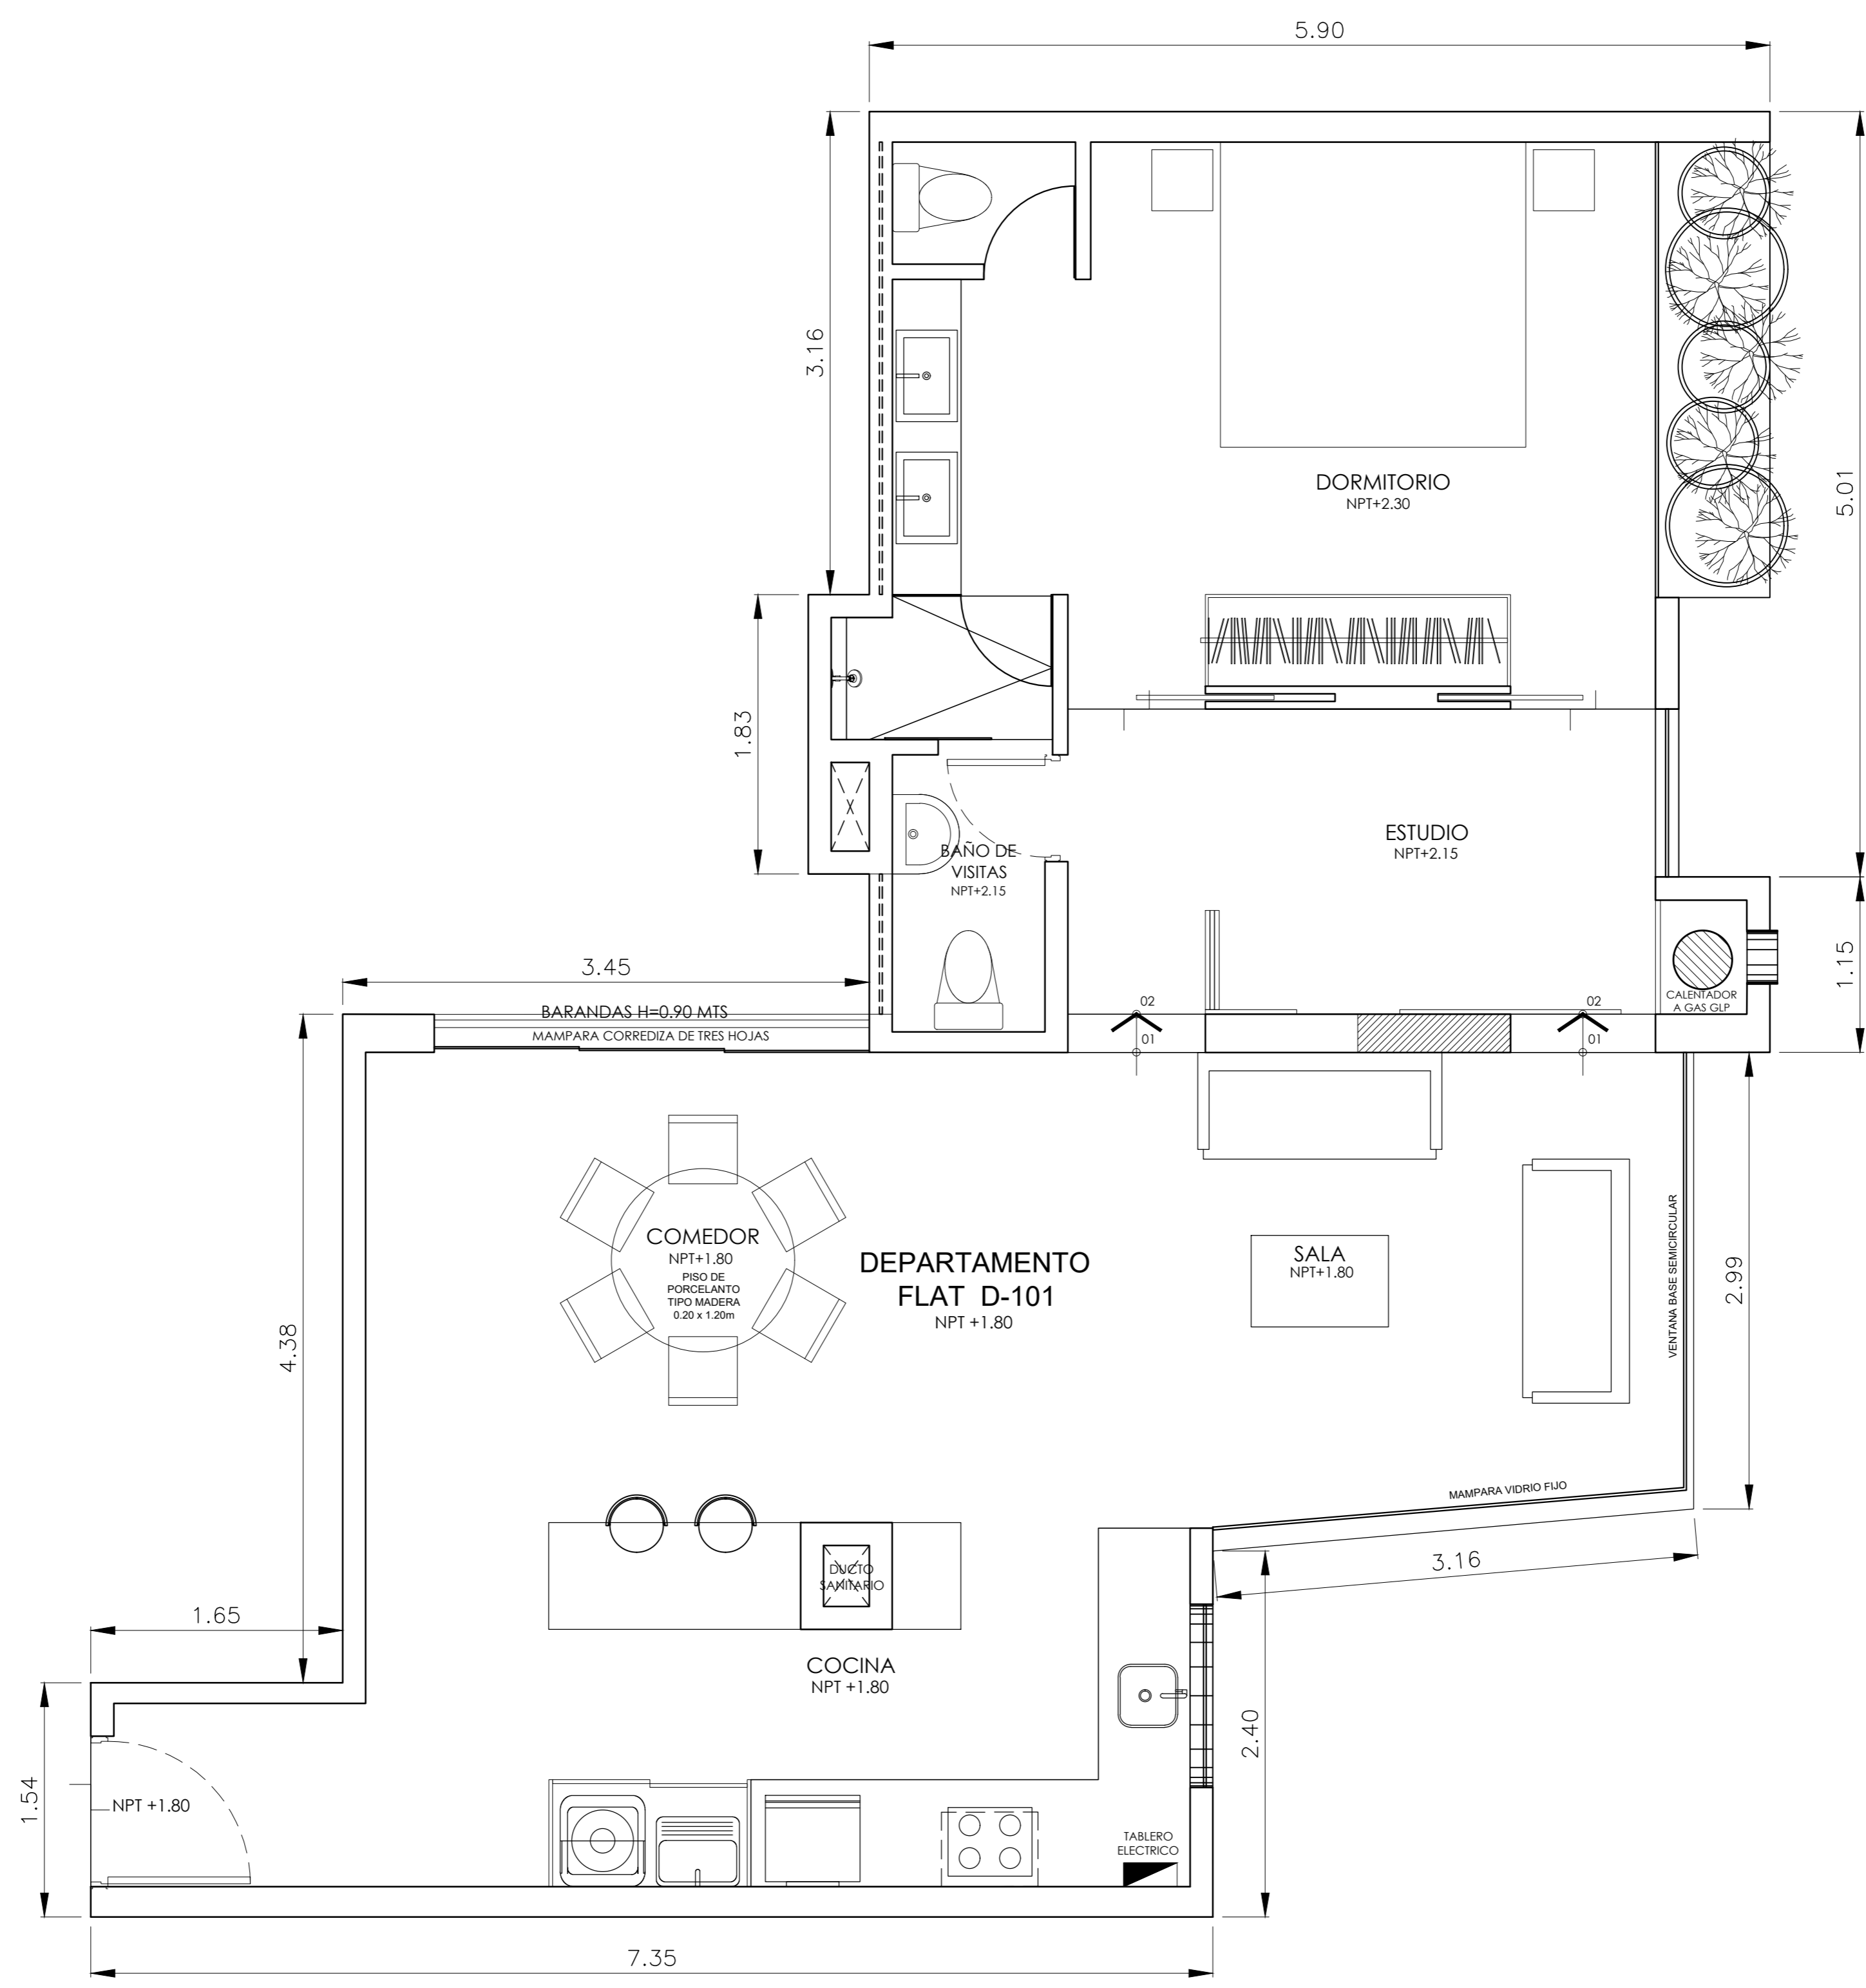

PROYECTO:
R240
 EDIFICIO
 MULTIFAMILIAR
 CALLE EL ROSARIO N° 240
 MIRAFLORES - LIMA - PERU

PRIMER PISO
 NIVEL +1.80

DEPARTAMENTO FLAT - 101

NOTA: TODAS LAS MEDIDAS Y DISTRIBUCIÓN SON APRÓXIMADAS Y ESTÁN SUJETAS A MODIFICACIONES EN OBRA