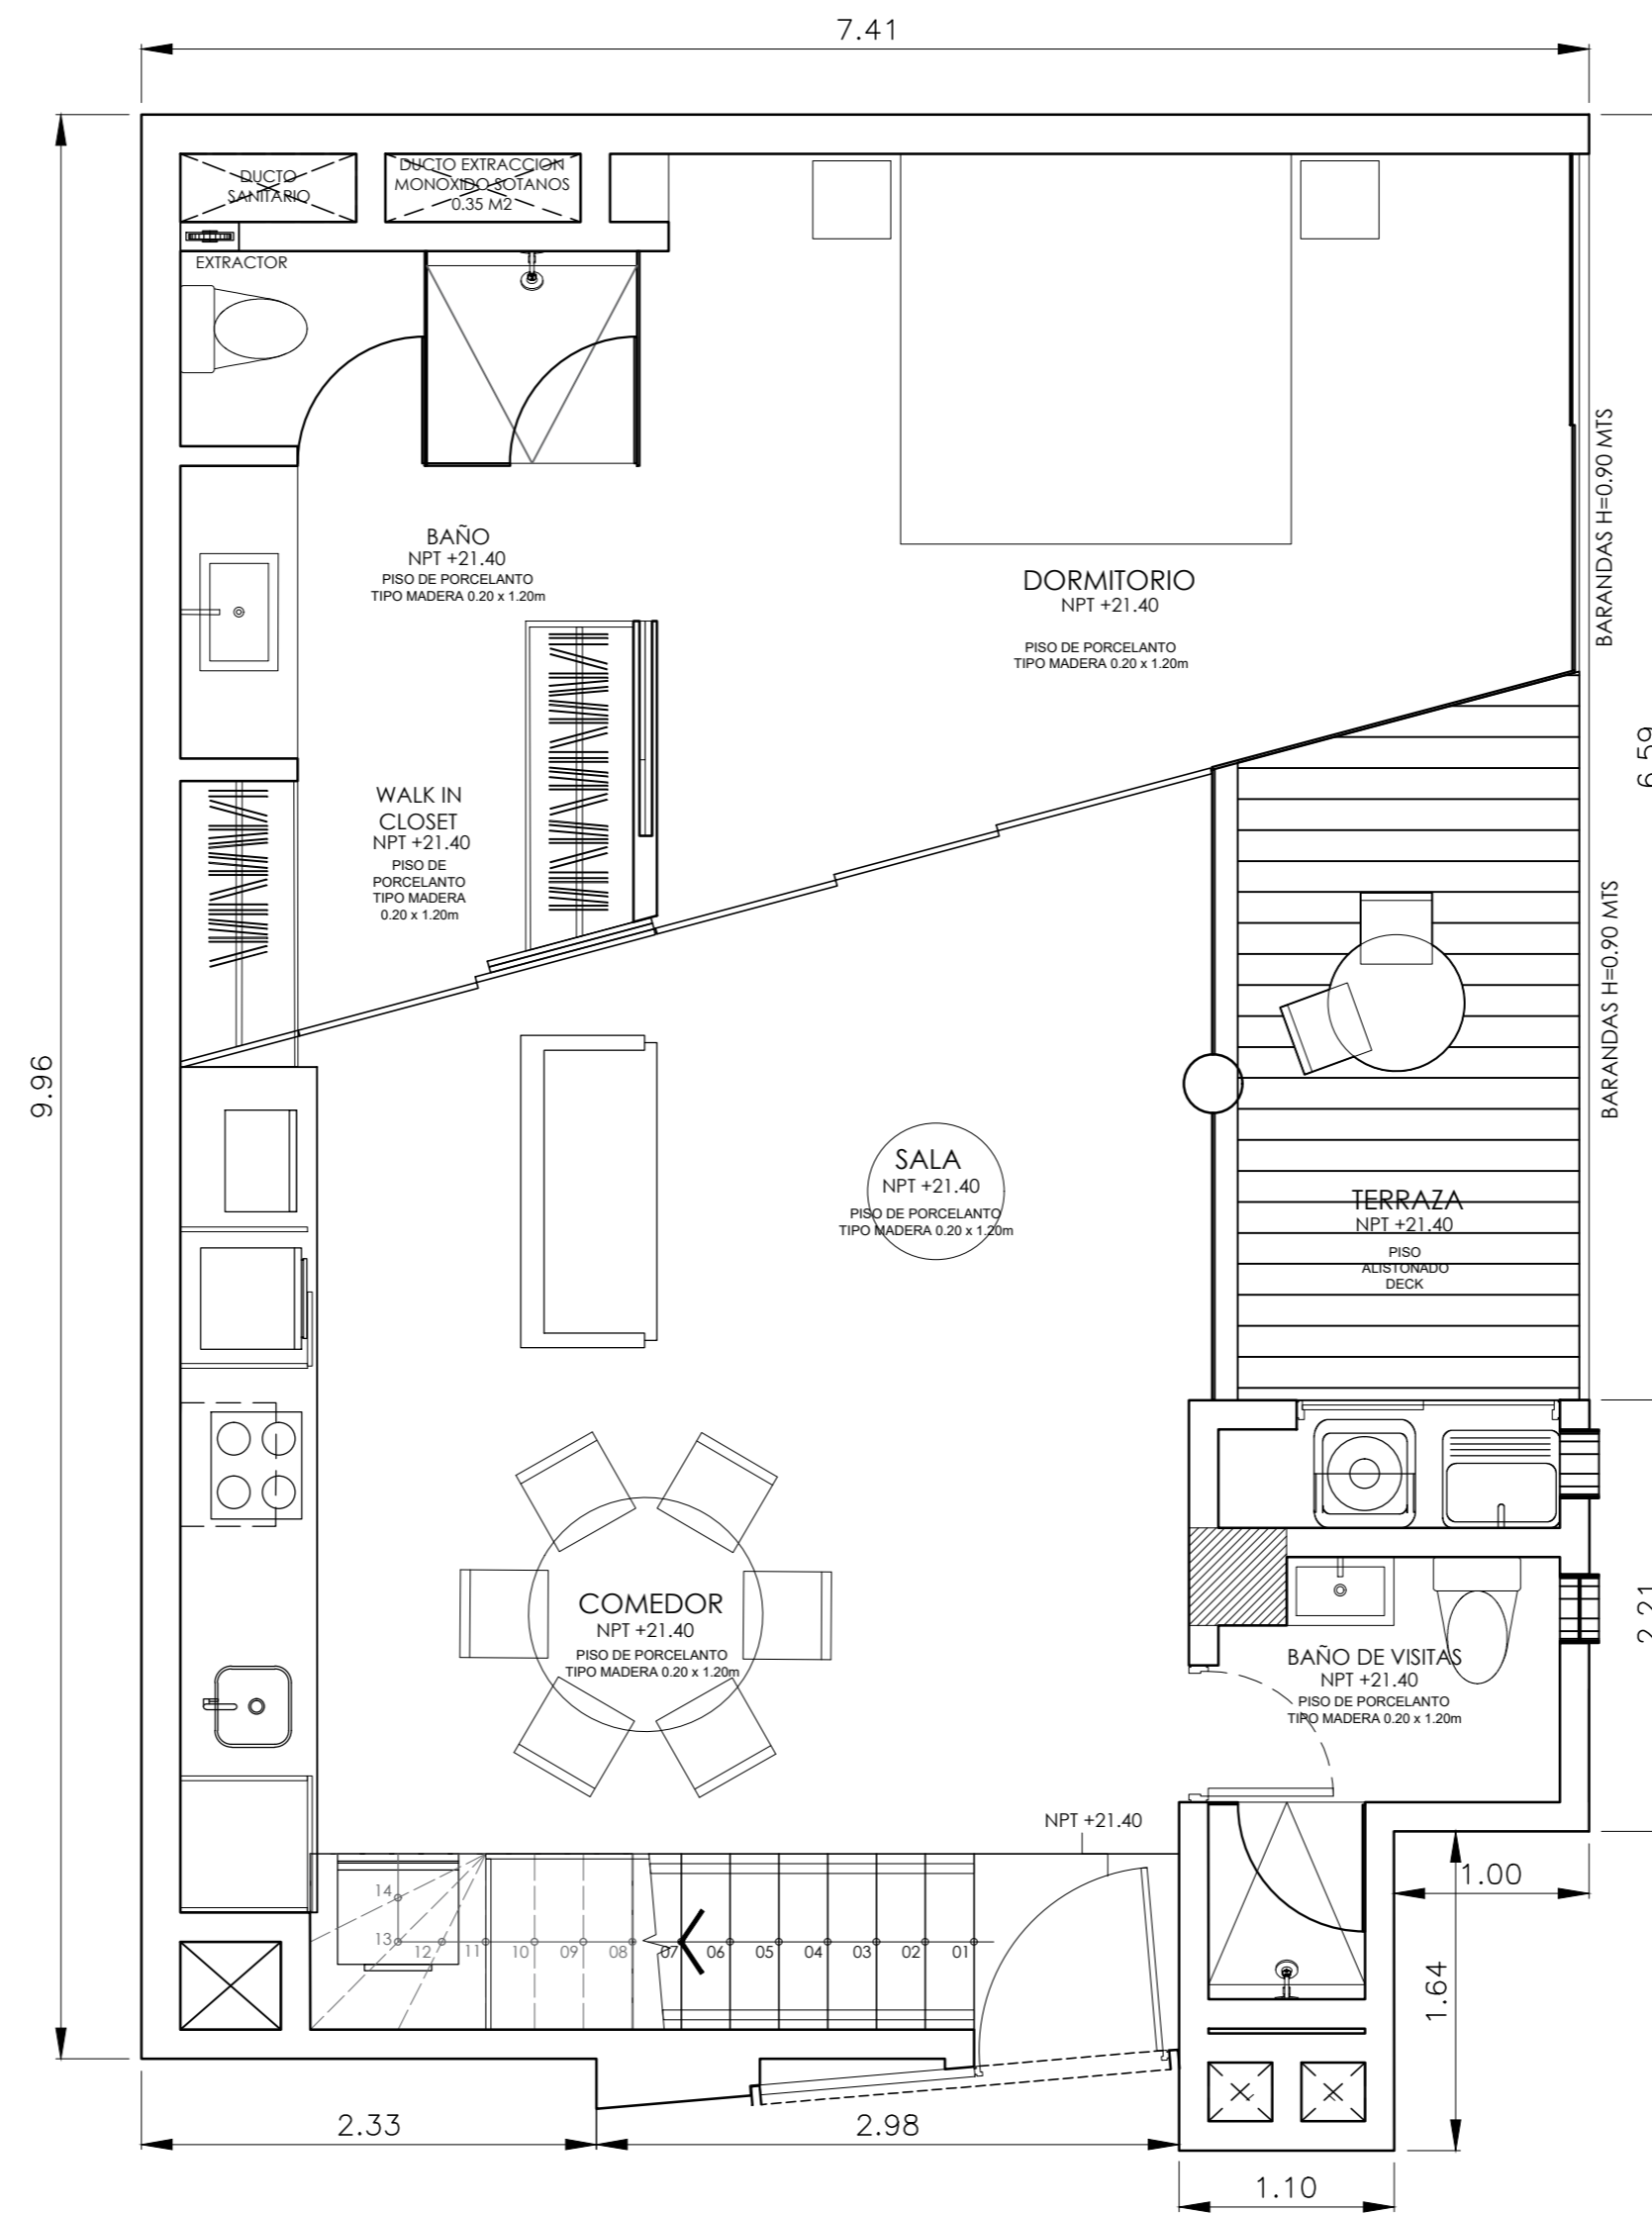

PROYECTO:
R240
EDIFICIO
MULTIFAMILIAR
CALLE EL ROSARIO N° 240
MIRAFLORES - LIMA - PERU

PRIMER NIVEL   **OCTAVO PISO**
NIVEL +21.40
5.17