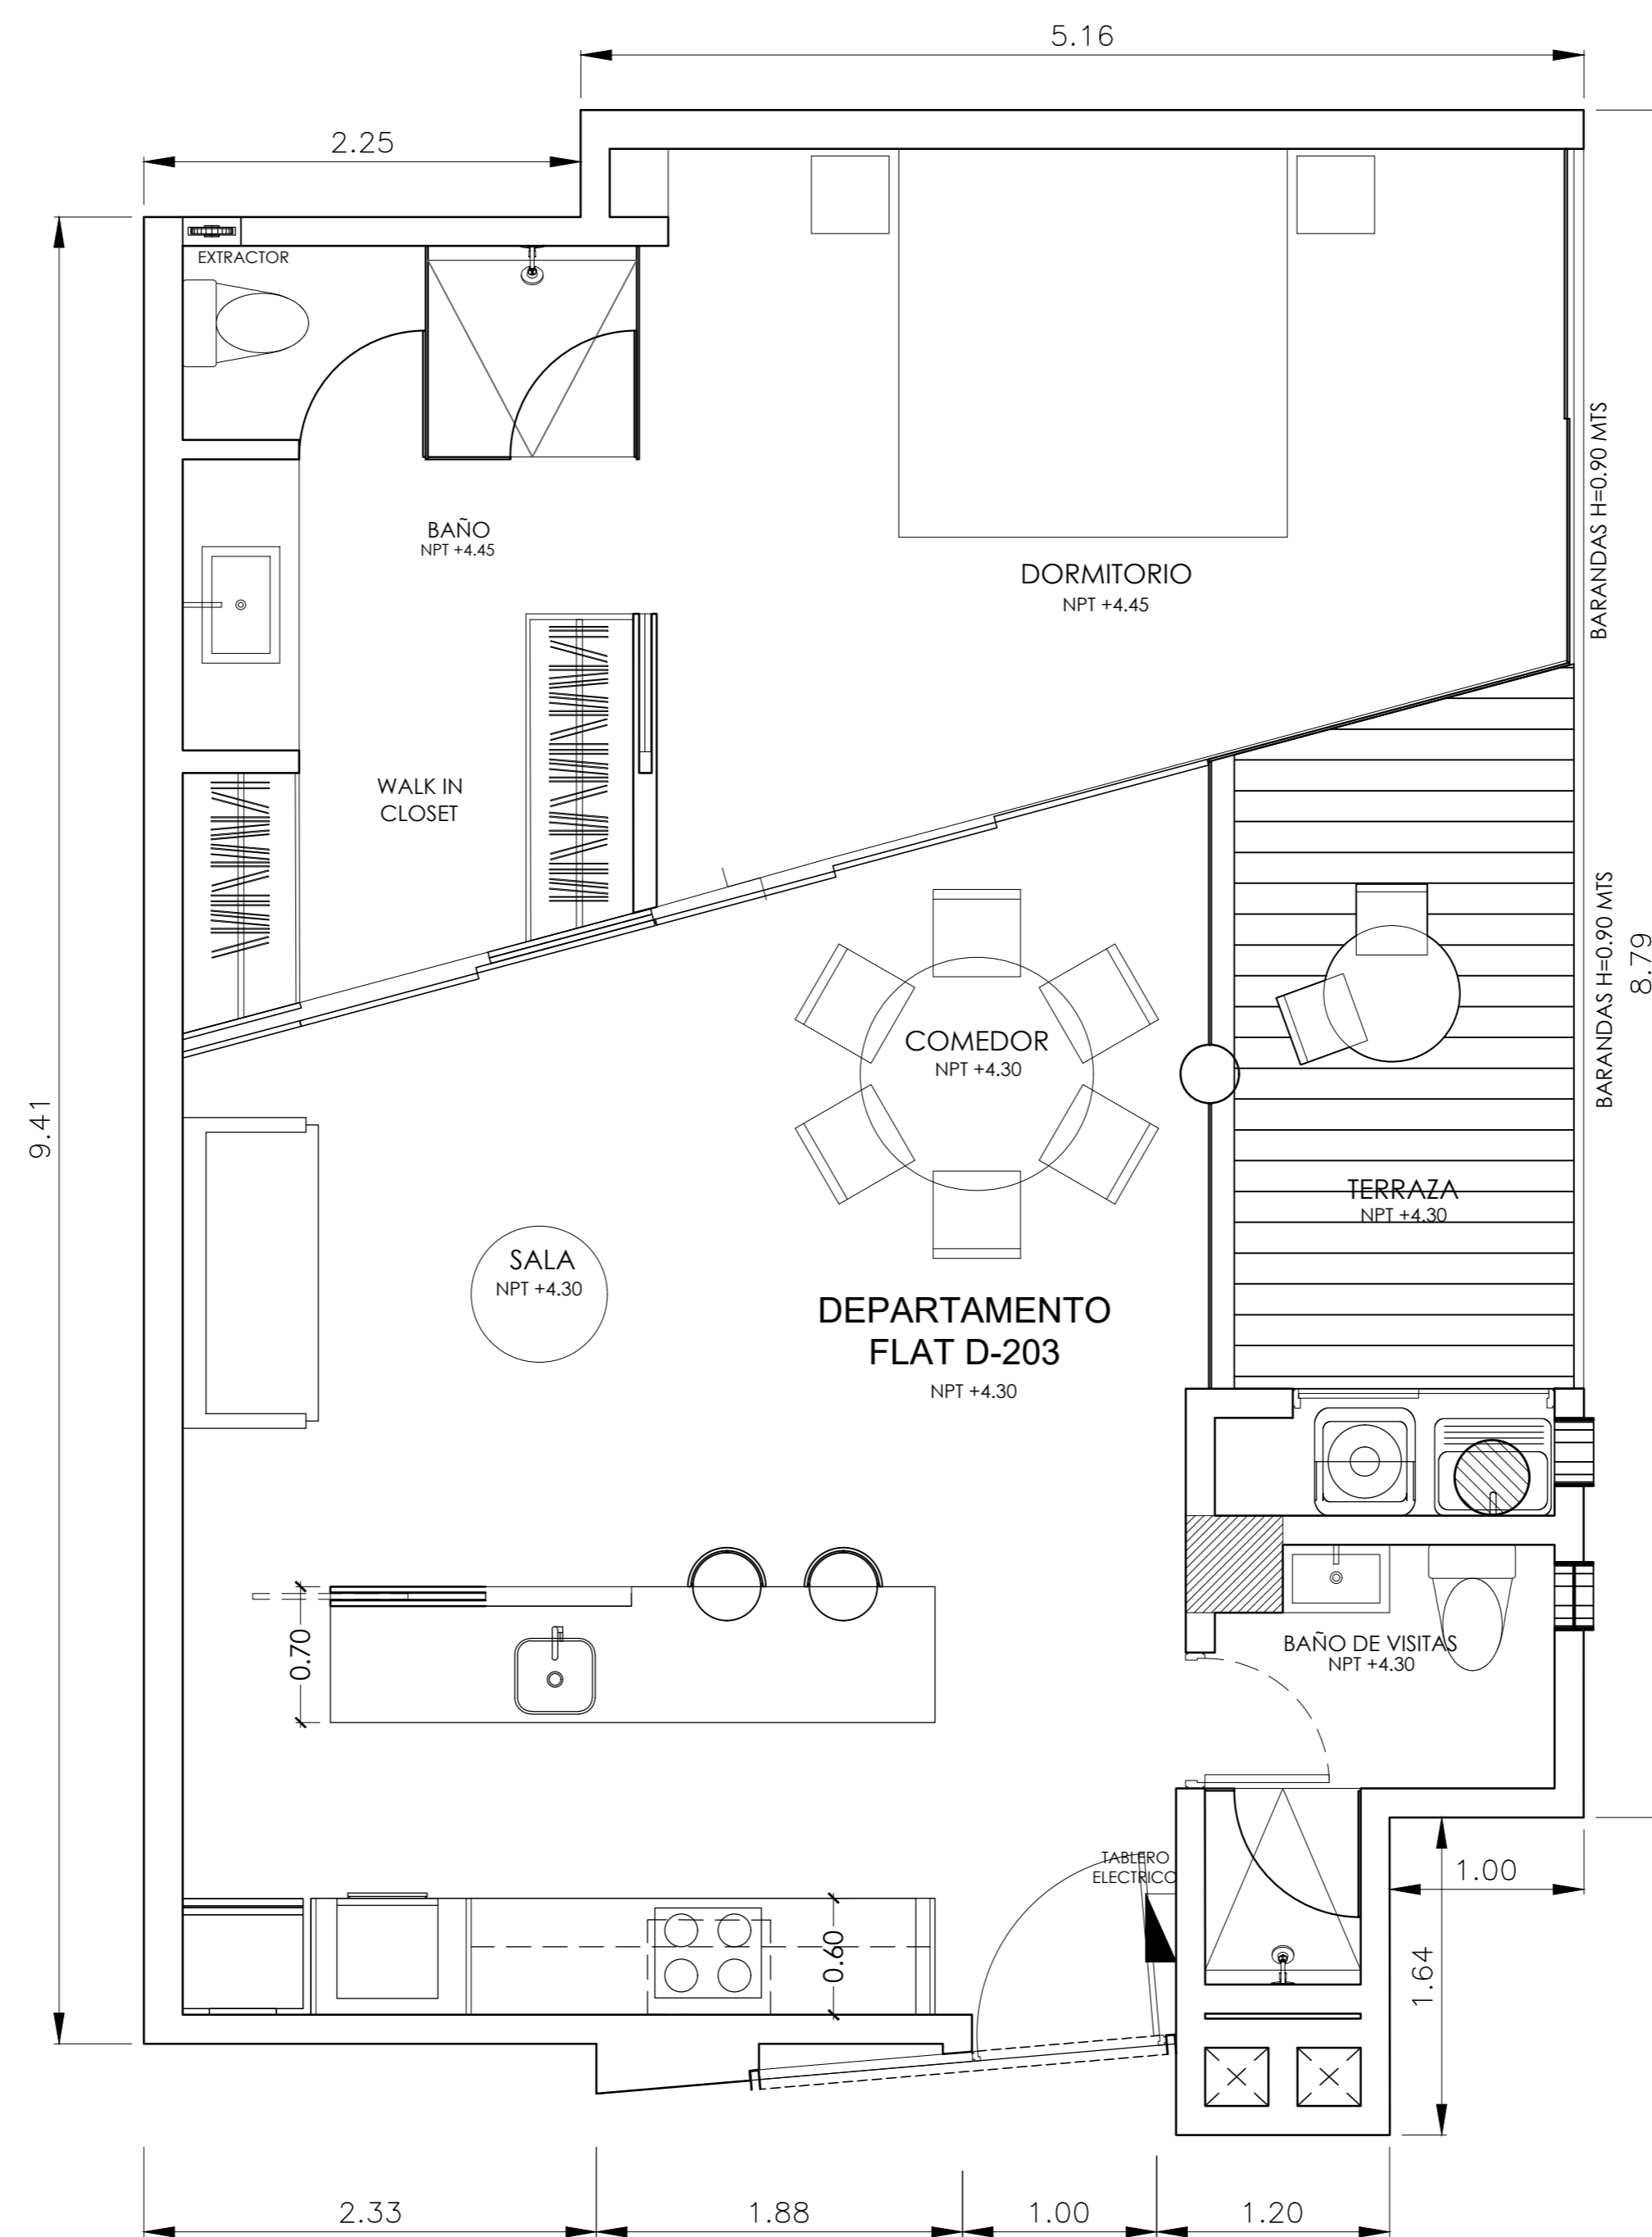

PROYECTO:

R240

EDIFICIO
MULTIFAMILIAR

CALLE EL ROSARIO N° 240
MIRAFLORES - LIMA - PERU

SEGUNDO PISO

NIVEL +4.30

DEPARTAMENTO FLAT - 203

NOTA: TODAS LAS MEDIDAS Y DISTRIBUCIÓN SON APRÓXIMADAS Y ESTÁN SUJETAS A MODIFICACIONES EN OBRA